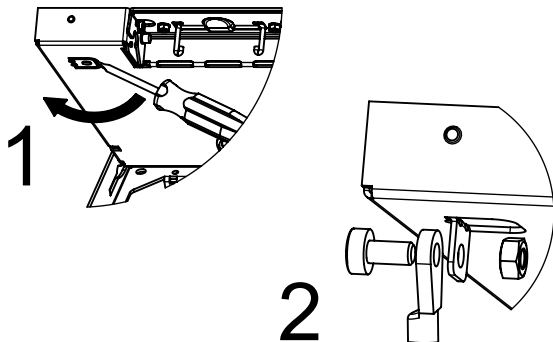

# Montageanleitung / Mounting instruction

AS4 Art.-Nr.: 7406948  
AS9 Art.-Nr.: 7406952

**OBO Bettermann**  
**Holding GmbH & Co. KG**  
P. O. Box 1120  
58694 Menden  
GERMANY

**Customer Service:**  
Tel.: +49 2373 89 - 17 00  
Fax.: +49 2373 89 -12 38  
info@obo.de  
www.obo-bettermann.com