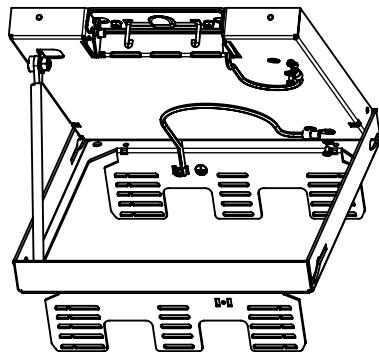

# Montageanleitung / Mounting instruction

AS4 Art.-Nr.: 7406948  
AS9 Art.-Nr.: 7406952

**OBO Bettermann**  
**Holding GmbH & Co. KG**  
P. O. Box 1120  
58694 Menden  
GERMANY

**Customer Service:**  
Tel.: +49 2373 89 - 17 00  
Fax.: +49 2373 89 -12 38  
info@obo.de  
www.obo-bettermann.com