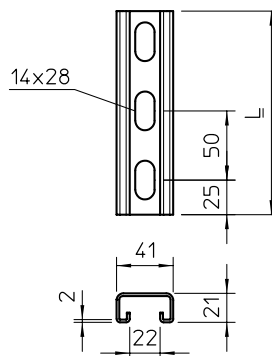

Caratteristiche:

- Profilato pesante a C, 41x21 mm, sp. 2 mm
- Utilizzabile per il fissaggio di canaline o strutture portanti in genere
- Utilizzabile per la posa di cavi in unione con le staffe reggicavo con base ad U
- Zincatura in continuo