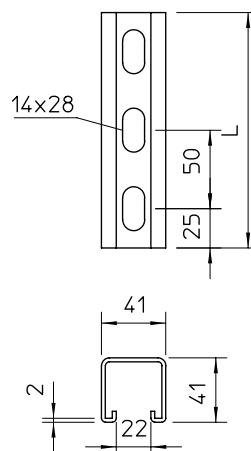

Art. 1122920 (barra da 3m)

Prezzo: 3,32 €/m

Prezzo installatore IVA esclusa

PROFILATO IN ACCIAIO

PROFILATO DI MONTAGGIO MS4141

Caratteristiche:

- Profilato pesante a C, 41x41 mm, sp. 2 mm
- Utilizzabile per il fissaggio di canaline o strutture portanti in genere
- Utilizzabile per la posa di cavi in unione con le staffe reggicavo con base ad U
- Zincatura in continuo