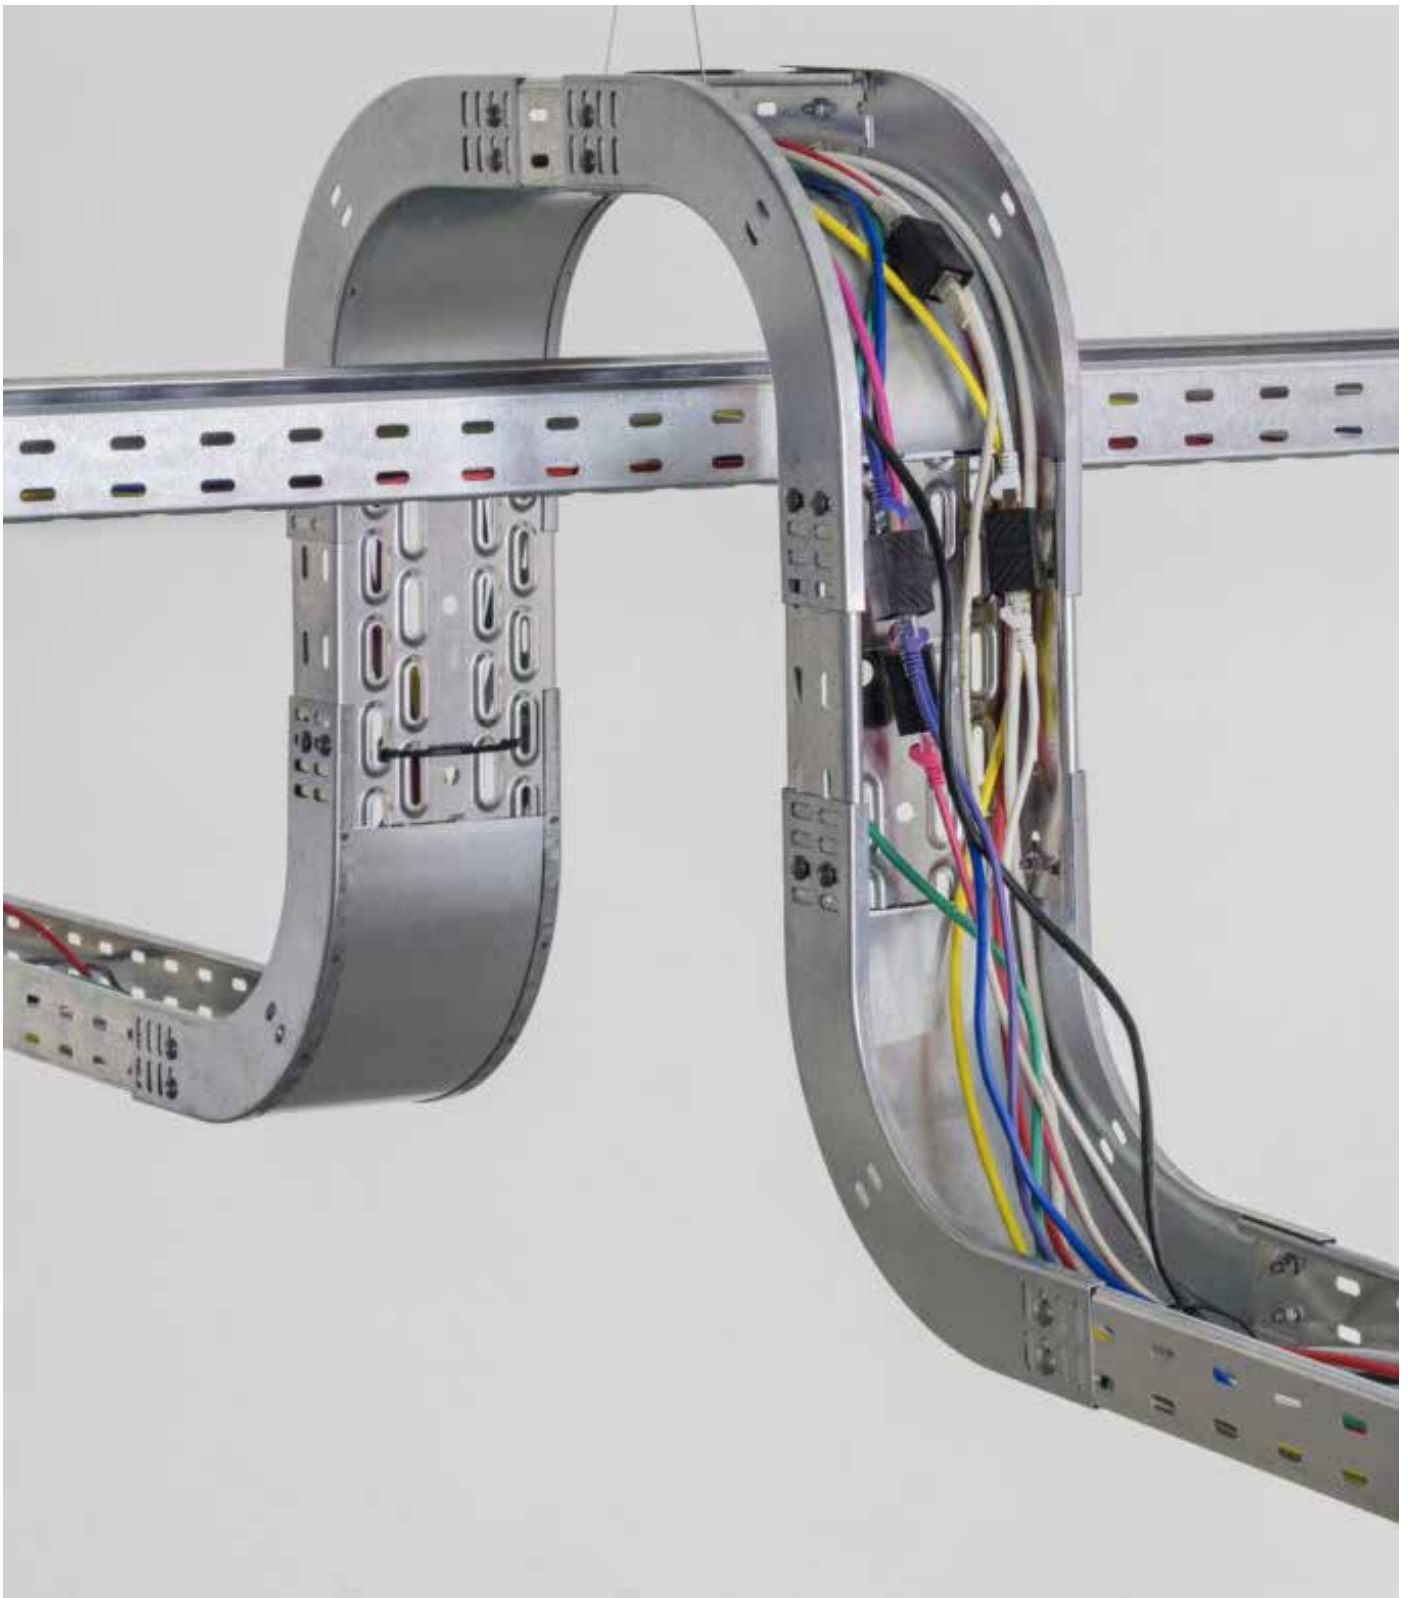

© Delfino Sisto Legnani, Melania Dalle Grave per
DSL Studio

Careof, Galleria di arte moderna, Milano

Le passerelle OBO Bettermann scelte per il loro design ed eleganza

Careof, Galleria di arte moderna, Milano

I sistemi di passerelle OBO sono stati scelti dagli artisti internazionali Eva e Franco Mattes per il loro design e l'eleganza, diventando parte di questo ambizioso progetto dal grande impatto visivo. Careof è un'associazione che promuove l'arte contemporanea. Fondata a Milano nel 1987, promuove e sostiene da allora la creatività dei giovani artisti. La galleria è inoltre fonte di ispirazione e promozione di giovani artisti in ascesa, così come dei nomi già affermati e sostiene l'arte in tutte le sue forme attraverso mostre, proiezioni, laboratori, conferenze e progetti ibridi.