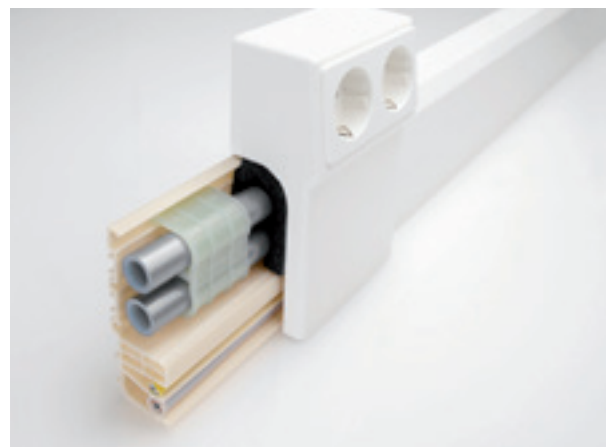

**SL = Versione standard**

**SL-L = Versione doppia protezione**

**SL-T = Versione profilo superiore**

Serie alta rotazione

Canale battiscopa	Colore	Dimensioni	Componenti								Accessori	
			Coperchio	Coperchio con labbro	Angolo esterno	Angolo interno	Elemento terminale, sinistro	Elemento terminale, destro	Giunto	Supporto prese con 2 Schuko VDE	Supporto tubo riscaldamento	Guaina isolante
6132205	Bianco puro Bianco crema	40 x 105 mm	6132160 6132161	6132264 6132190	6132165 6132166	6132280 6132164	6132168 6132169	6132285 6132167	6132176 6132177	6132171 6132172	6132170	6132175

## Canale Rauduo: i plus

- Distribuzione ottimizzata per impianto elettrico e riscaldamento
- Inerzia termica testata a garanzia dell'isolamento termico
- Supporti di dispositivi elettrici pre-configurati per la distribuzione di energia