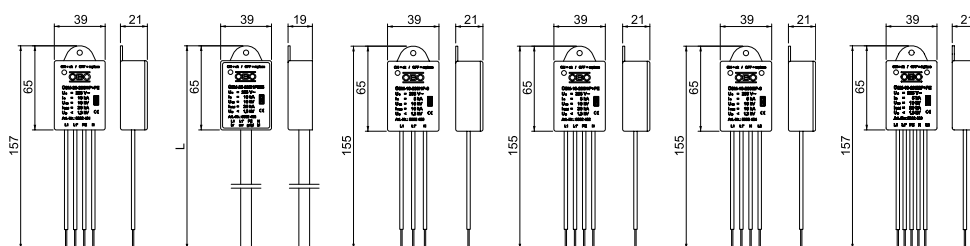

## Limitatori di sovratensione di Tipo 2+3

- Con indicatore di stato di funzionalità e sezionamento del carico in caso di guasto dell'SPD
- Dimensioni ridotte per applicazione diretta nella portella del palo oppure direttamente sul driver LED
- Eccezionali valori di innesco fino a 1300 V (livello di protezione)
- Disponibile anche in versione IP65

Il dispositivo di protezione dalle sovratensione, ad esempio può essere installato direttamente nella portella del palo stradale. I livelli prestazionali che garantiscono gli SPD della serie ÜSM ... sono particolarmente adatti ad ambienti esterni anche in ambito particolarmente gravoso

## Applicazione tipica:

- Portella palo da illuminazione stradale
- Scatole di derivazione
- UtENZE terminali
- Sistemi sotto-pavimento
- Dispositivi elettronici „sensibili“

Articolo	ÜSM-20-23011P+PE	ÜSM-20-23011PE65	ÜSM-10-23011P-0	ÜSM-10-23011P+PE	ÜSM-10-23012P-0	ÜSM-10-23012P+PE
Versione	F+N+PE per classe isol. I	F+N+PE per classe isol. I	F+N per classe isol. II	F+N+PE per classe isol. I	2F+N per classe isol. II	2F+N+PE per classe isol. I
SPD conforme a EN61643-11	Tipo 2+3	Tipo 2+3	Tipo 2+3	Tipo 2+3	Tipo 2+3	Tipo 2+3
Tensione massima continuativa	255 V (AC)	255 V (AC)	255 V (AC)	255 V (AC)	255 V (AC)	255 V (AC)
Corrente massima di scarica (8/20)	20 kA	20 kA	10 kA	10 kA	10 kA	10 kA
Corrente massima di scarica (8/20)	10 kA	10 kA	5 kA	5 kA	5 kA	5 kA
Tensione apertura circuito <b>T2</b>						
Tensione di impulso a vuoto <b>T3</b>	10 kV	10 kV	10 kV	10 kV	10 kV	10 kV
Livello di protezione (L-N /L/N-PE)	1,3 /1,3 kV	1,5 /1,6 kV	1,3 kV	1,3 /1,3 kV	1,3 /1,3 kV	1,3 /1,3 kV
Grado di protezione	IP20	IP65	IP20	IP20	IP20	IP20
<b>Codice</b>	<b>5092 43 1</b>	<b>5092 43 3</b>	<b>5092 42 0</b>	<b>5092 42 2</b>	<b>5092 42 4</b>	<b>5092 42 6</b>