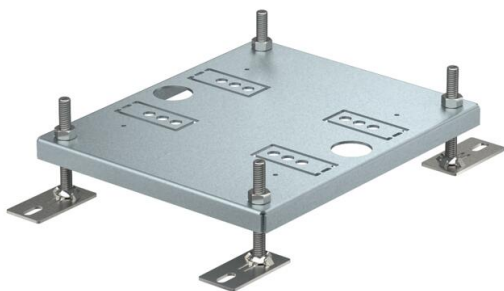

Scheda tecnica

Espansione in altezza per UDHOME4

Codice articolo: 7427440

Espansione in altezza supplementare per UHOME4.

St Acciaio

FS zincato in continuo

Dati anagrafici

Codice articolo	7427440
Sigla 1	Espansione in altezza
Sigla 2	per UDHOME4
Produttore	OBO
Dimensione	240x200x15
Materiale	Acciaio
Superficie	zincato in continuo
Norma per superfici	DIN EN 10346
Unità VK più piccola	1
Unità	Pezzo
Peso	109,8 kg
Unità di peso	kg/100 Pz.