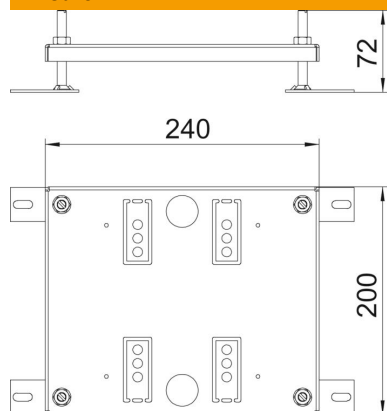

Scheda tecnica

Espansione in altezza per UDHOME4

Codice articolo: 7427440

Espansione in altezza supplementare per UHOME4.

St Acciaio

FS zincato in continuo

Dati anagrafici

Codice articolo	7427440
Sigla 1	Espansione in altezza
Sigla 2	per UDHOME4
Produttore	OBO
Dimensione	240x200x15
Materiale	Acciaio
Superficie	zincato in continuo
Norma per superfici	DIN EN 10346
Unità VK più piccola	1
Unità	Pezzo
Peso	109,8 kg
Unità di peso	kg/100 Pz.

Scheda tecnica

Espansione in altezza per UDHOME4

Codice articolo: 7427440

Misure

Dati tecnici

Tipo di accessorio	altro
Versione	rettangolare
Intervallo di livellamento max	60 mm
Intervallo di livellamento min.	10 mm
Accessori	sì
Pezzo di ricambio	no