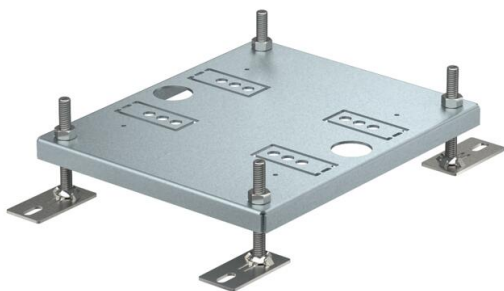

Scheda tecnica

Espansione in altezza per UDHOME4

Codice articolo: 7427440

Espansione in altezza supplementare per UHOME4.

St Acciaio

FS zincato in continuo

Dati anagrafici

Codice articolo	7427440
Sigla 1	Espansione in altezza
Sigla 2	per UDHOME4
Produttore	OBO
Dimensione	240x200x15
Materiale	Acciaio
Superficie	zincato in continuo
Norma per superfici	DIN EN 10346
Unità VK più piccola	1
Unità	Pezzo
Peso	109,8 kg
Unità di peso	kg/100 Pz.

Scheda tecnica

Espansione in altezza per UDHOME4

Codice articolo: 7427440

Misure

Dati tecnici

Tipo di accessorio	altro
Versione	rettangolare
Intervallo di livellamento max	60 mm
Intervallo di livellamento min.	10 mm
Accessori	sì
Pezzo di ricambio	no