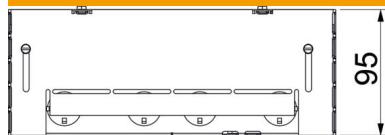

Fornito con un coperchio di protezione per il montaggio.

La profondità di montaggio minima è 95 mm, il campo di livellamento + 30 mm.

**St** Acciaio

**VZ** zincato

### Dati anagrafici

Codice articolo	7427434
Sigla 1	Scatola per GES9
Sigla 2	Altezza massetto 95-125 mm
Produttore	OBO
Dimensione	246x252x100
Materiale	Acciaio
Superficie	zincato
Norma per superfici	
Unità VK più piccola	1
Unità	Pezzo
Peso	209 kg
Unità di peso	kg/100 Pz.

## Misure

Lunghezza	246 mm
Larghezza	246 mm
Dimensione h	95 mm

## Dati tecnici

Altezza massetto max	125 mm
Altezza massetto min.	95 mm
Altezza minima del massetto	95
Dimensione nominale per torretta	9
Intervallo di livellamento min.	30 mm