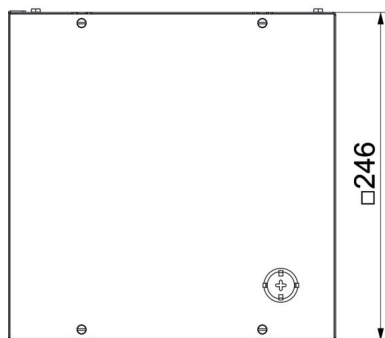

### Dati anagrafici

Codice articolo	7427434
Sigla 1	Scatola per GES9
Sigla 2	Altezza massetto 95-125 mm
Produttore	OBO
Dimensione	246x252x100
Materiale	Acciaio
Superficie	zincato
Norma per superfici	
Unità VK più piccola	1
Unità	Pezzo
Peso	209 kg
Unità di peso	kg/100 Pz.

## Misure

Lunghezza	246 mm
Larghezza	246 mm
Dimensione h	95 mm

## Dati tecnici

Altezza massetto max	125 mm
Altezza massetto min.	95 mm
Altezza minima del massetto	95
Dimensione nominale per torretta	9
Intervallo di livellamento min.	30 mm