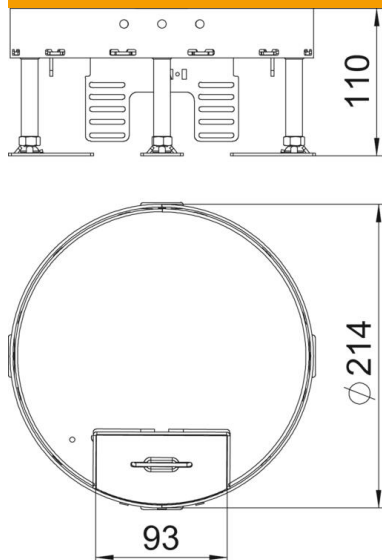

Scheda tecnica

Cassetta livellabile con uscita cavo laterale RKSR, acciaio inox

Codice articolo: 7409258

Cassetta livellabile rotonda, dimensione nominale R4, con uscita cavi laterale adatta per pavimenti trattati a lavaggio secco o umido.

È possibile anche installare fino a 2 prese CEE.

A2 Acciaio legato, INOX 1.4301

Dati anagrafici

Codice articolo	7409258
Tipo	RKS2 R4 V20
Sigla 1	Cassetta livellabile rotonda
Sigla 2	con uscita cavo
Produttore	OBO
Dimensione	Ø215mm
Materiale	Acciaio, INOX 1.4301
Unità VK più piccola	1
Unità	Pezzo
Peso	233 kg
Unità di peso	kg/100 Pz.

Scheda tecnica

Cassetta livellabile con uscita cavo laterale RKSR, acciaio inox

Codice articolo: 7409258

Misure

Lunghezza	214 mm
Larghezza	214 mm

Dati tecnici

Numero degli apparecchi installabili	6
Numero di moduli apparecchi	2
Numero delle uscite conduttori	1
Versione	tondo
Versione uscita cavo	Uscita cavi orientabile
Trattamento del pavimento	asciutto
Disaccoppiabile	no
Altezza pavimento max	155 mm
Altezza pavimento min.	110 mm
Adatto per incasso nel pavimento doppio	sì
Adatto per incasso in intercapedini del pavimento	sì
Adatto per scatola da incasso	250/350
Porta apparecchi per l'installazione di scatola porta apparecchi	sì
Dimensione nominale per torretta	R4
Intervallo di livellamento max	155 mm
Intervallo di livellamento min.	110 mm
Grado di protezione (IP) con coperchio aperto	IP20
Grado di protezione (IP) con coperchio chiuso	IP40
Grado di protezione IK-Code	IK10
Versione per carichi pesanti	no
Tipo di sistema di installazione	UT3
Carico verticale, grande superficie	fino a 15.000 N
Carico verticale, piccola superficie	fino a 3.000 N

Scheda tecnica

Cassetta livellabile con uscita cavo laterale RKSR, acciaio inox

Codice articolo: 7409258

Dati tecnici

Omologazioni	VDE
Spessore rivestimento pavimento	20 mm