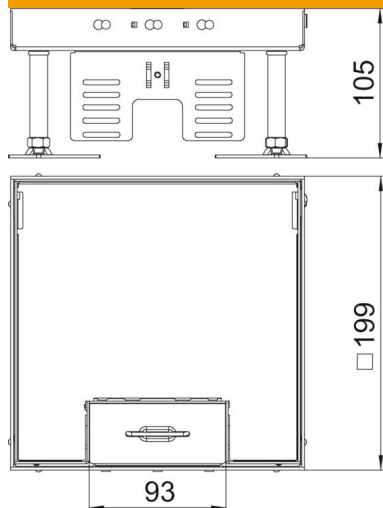

Scheda tecnica

Cassetta livellabile con uscita cavo laterale RKSN, acciaio inox

Codice articolo: 7409208

Cassetta livellabile quadrata, dimensione nominale 4, con uscita cavi laterale adatta per pavimenti trattati a lavaggio secco o umido.
Possibilità di installazione di dispositivi elettrici:

A2 Acciaio legato, INOX 1.4301

Dati anagrafici

Codice articolo	7409208
Sigla 1	Cassetta livellabile quadrata
Sigla 2	con uscita cavo
Produttore	OBO
Dimensione	200x200mm
Materiale	Acciaio, INOX 1.4301
Unità VK più piccola	1
Unità	Pezzo
Peso	305 kg
Unità di peso	kg/100 Pz.

Scheda tecnica

Cassetta livellabile con uscita cavo laterale RKSN, acciaio inox

Codice articolo: 7409208

Misure

Lunghezza	199 mm
Larghezza	199 mm
Dimensione h	105 mm

Dati tecnici

Numero degli apparecchi installabili	6
Numero di moduli apparecchi	2
Numero delle uscite conduttori	1
Versione	quadrato
Versione uscita cavo	Uscita cavi orientabile
Trattamento del pavimento	asciutto
Disaccoppiabile	no
Altezza pavimento max	150 mm
Altezza pavimento min.	105 mm
Adatto per incasso nel pavimento doppio	sì
Adatto per incasso in intercapedini del pavimento	sì
Adatto per scatola da incasso	250/350
Porta apparecchi per l'installazione di scatola porta apparecchi	sì
Lunghezza di montaggio	201 mm
Dimensione nominale per torretta	4
Intervallo di livellamento max	150 mm
Intervallo di livellamento min.	105 mm
Grado di protezione (IP) con coperchio aperto	IP20
Grado di protezione (IP) con coperchio chiuso	IP40
Grado di protezione IK-Code	IK10
Versione per carichi pesanti	no
Tipo di sistema di installazione	UT3
Carico verticale, grande superficie	fino a 15.000 N
Carico verticale, piccola superficie	fino a 3.000 N
Omologazioni	VDE

Scheda tecnica

Cassetta livellabile con uscita cavo laterale RKSN, acciaio inox

Codice articolo: 7409208

Dati tecnici

Spessore rivestimento pavimento | 20 mm