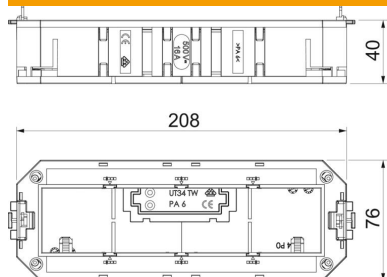

Scheda tecnica

Supporto universale UT4, lunghezza 208 mm

Codice articolo: 7408727

Supporto universale con due scarichi trazione, separatore e piastra di copertura UT4 P4 per montaggio di 4 dispositivi elettrici Modul 45 in torrette di dimensioni nominali R7, R9 e 9 o in canali OKB.

Universal support with two strain reliefs, partition and UT 4 P4 cover plate for installation of 4 Modul 45 devices in OKB IT device supports.

PA Poliammide

Dati anagrafici

Codice articolo	7408727
Sigla 1	Supporto universale
Sigla 2	per 4 dispositivi Modul 45
Produttore	OBO
Dimensione	208x76x40
Colore	nero grafite; RAL 9011
Materiale	Poliammide
Unità VK più piccola	1
Unità	Pezzo
Peso	13,5 kg
Unità di peso	kg/100 Pz.

Scheda tecnica

Supporto universale UT4, lunghezza 208 mm

Codice articolo: 7408727

Misure

Lunghezza	208 mm
Larghezza	76 mm
Altezza	40 mm

Dati tecnici

Numero degli apparecchi installabili	4
Numero di entrate cavi	4
Numero dei serracavi	2
Versione	Forma a coppa
Tecnica di installazione	Passo M45