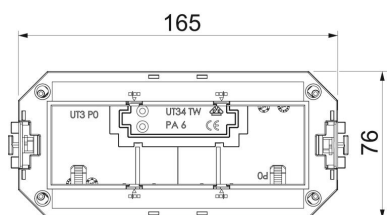

Scheda tecnica

Supporto universale UT3, lunghezza 165 mm

Codice articolo: 7408723

Supporto universale con due scarichi trazione, separatore e piastra di copertura UT3 P3 per montaggio di 3 dispositivi elettrici Modul 45 in torrette di dimensioni nominali 2, 4, R4 e R9 o in canali OKB.

PA Poliammide

Dati anagrafici

Codice articolo	7408723
Sigla 1	Supporto universale
Sigla 2	per 3 dispositivi Modul 45
Produttore	OBO
Dimensione	165x76x40
Colore	nero grafite; RAL 9011
Materiale	Poliammide
Unità VK più piccola	1
Unità	Pezzo
Peso	10,6 kg
Unità di peso	kg/100 Pz.

Scheda tecnica

Supporto universale UT3, lunghezza 165 mm

Codice articolo: 7408723

Misure

Lunghezza	165 mm
Larghezza	76 mm
Altezza	40 mm

Dati tecnici

Numero degli apparecchi installabili	3
Numero di entrate cavi	4
Numero dei serracavi	2
Versione	Forma a coppa
Tecnica di installazione	Passo M45