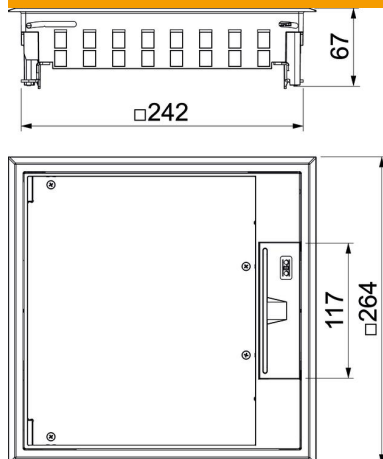

Scheda tecnica

Torretta a scomparsa GES9-3B con maniglia

Codice articolo: 7405079

Torretta a scomparsa con maniglia ed uscita cavi orientabile con guarnizione in materiale espanso. Il coperchio incernierato è dotato di una piastra di rinforzo strutturale in lamiera d'acciaio con spessore di 4 mm e permette l'installazione di un rivestimento pavimento di 5 mm (regolabile anche a 10 mm). È possibile anche installare fino a 3 prese CEE.

Installabile in scatole per massetto, pavimenti sopraelevati o canali tipo OKA.

PA Poliammide

Dati anagrafici

Codice articolo	7405079
Tipo	GES9-3B U 9011
Sigla 1	Torretta scomparsa
Sigla 2	per montaggio universale
Produttore	OBO
Dimensione	264x264x67
Colore	nero grafite; RAL 9011
Materiale	Poliammide
Unità VK più piccola	1
Unità	Pezzo
Peso	205 kg
Unità di peso	kg/100 Pz.

Scheda tecnica

Torretta a scomparsa GES9-3B con maniglia

Codice articolo: 7405079

Misure

Lunghezza	264 mm
Larghezza	264 mm
Altezza	67 mm

Dati tecnici

Numero degli apparecchi installabili	12
Numero di moduli apparecchi	3
Versione	quadrato
Versione uscita cavo	Uscita cavi orientabile
Telaio di protezione rivestimento	sì
Trattamento del pavimento	asciutto
Possibilità di incasso della guarnizione	no
Altezza pavimento min.	73 mm
Adatto per incasso nel pavimento doppio	sì
Adatto per condotti sotto pavimento chiusi a filo battuto	no
Adatto per condotti sotto battuto coperti dal massetto	sì
Adatto per incasso in intercapedini del pavimento	sì
Adatto per trattamento con lavaggio bagnato	no
Adatto per scatola da incasso	250/350
Adatto per condotti sotto battuto	sì
Porta apparecchi per l'installazione di scatola porta apparecchi	sì
Lunghezza esterna	264 mm
Lunghezza di montaggio	244 mm
Con scanalatura rivestimento	sì
Dimensione nominale per torretta	9
Versione telaio	Telaio protezione
Grado di protezione (IP) con coperchio aperto	IP20
Grado di protezione (IP) con coperchio chiuso	IP40
Grado di protezione IK-Code	IK08