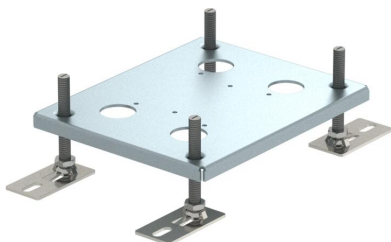

Scheda tecnica

Espansione in altezza per UDHOME-ONE/UDHOME2

Codice articolo: 7368418

Espansione in altezza supplementare per UDHOME-ONE/UDHOME2. Capacità di carico fino a 8 kN. Area di livellamento aggiuntiva: 10 - 60 mm

St Acciaio

Dati anagrafici

Codice articolo	7368418
Tipo	HE 60UH2
Sigla 1	Espansione in altezza
Sigla 2	per UDHOME2
Produttore	OBO
Materiale	Acciaio
Unità VK più piccola	1
Unità	Pezzo
Peso	71,6 kg
Unità di peso	kg/100 Pz.

Dati tecnici

Tipo di accessorio	altro
Adatto per trattamento con lavaggio bagnato	no
Dimensione nominale per torretta	2
Norma	EN 50085-2-2
Versione per carichi pesanti	no
Omologazioni	VDE
Accessori	sì
Pezzo di ricambio	no