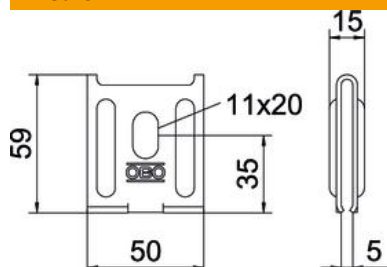

### Dati anagrafici

Codice articolo	6437109
Sigla 1	Fissaggio a parete
Sigla 2	per passerella grigliata
Produttore	OBO
Dimensione	50x59
Materiale	Acciaio
Superficie	zincato in continuo
Norma per superfici	DIN EN 10346
Unità VK più piccola	25
Unità	Pezzo
Peso	7,8 kg
Unità di peso	kg/100 Pz.

## Misure