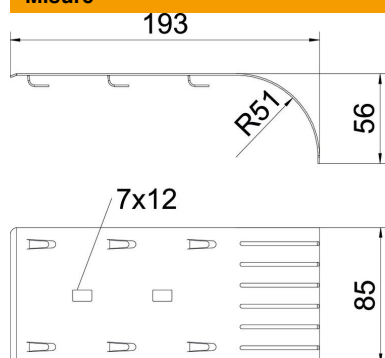

Scheda tecnica

Piastra uscita cavo FS

Codice articolo: 6220139

Lamiera uscita cavo per passerelle grigliate.
La piastra uscita cavo consente di mantenere i raggi di curvatura determinati e impedisce quindi possibili rotture dei cavi. Montabile longitudinalmente e lateralmente, accoppiabile per larghezze maggiori.

St Acciaio

FS zincato in continuo

Dati anagrafici

Codice articolo	6220139
Sigla 1	Piastra uscita cavo
Sigla 2	per passerella grigliata
Produttore	OBO
Dimensione	192x85x51
Colore	zinco
Materiale	Acciaio
Superficie	zincato in continuo
Norma per superfici	DIN EN 10346
Unità VK più piccola	10
Unità	Pezzo
Peso	14,1 kg
Unità di peso	kg/100 Pz.

Scheda tecnica

Piastra uscita cavo FS

Codice articolo: 6220139

Misure

Lunghezza	193 mm
Larghezza	85 mm
Larghezza	3,47 in

Dati tecnici

Mantenimento funzionale	no
Acciaio inossidabile, decapato	no
Versione a grande portata	no