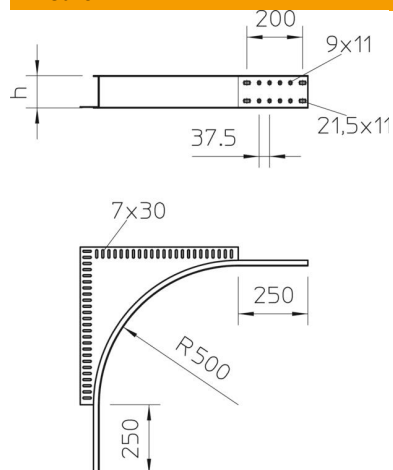

## Giunto angolare 160 A2

Codice articolo: 6098868

Prolunga angolare per passerelle e scale a grande portata con bordo di altezza pari a 160 mm.

**A2** Acciaio legato, INOX 1.4301

**2B** non trattato, ulteriore trattamento

### Dati anagrafici

Codice articolo	6098868
Tipo	WEAS 160 A2
Sigla 1	Giunto angolare
Produttore	OBO
Dimensione	160
Materiale	Acciaio, INOX 1.4301
Superficie	non trattato, ulteriore trattamento
Norma per superfici	
Unità VK più piccola	1
Unità	Pezzo
Peso	702 kg
Unità di peso	kg/100 Pz.

# Scheda tecnica

Giunto angolare 160 A2

Codice articolo: 6098868

## Misure

Altezza	160 mm
Dimensione h	160 mm