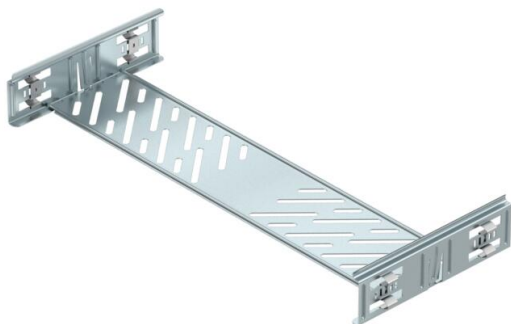

Scheda tecnica

Set connettori lineari Magic FS

Codice articolo: 6068924

Set di connettori lineari con fissaggio rapido per il collegamento senza viti di canaline forate con altezza laterale pari a 60 mm.
Il set di giunti può essere impiegato per la realizzazione di ampi raggi di curvatura e come giunto di dilatazione.

St Acciaio

FS zincato in continuo

Dati anagrafici

Codice articolo	6068924
Sigla 1	Set connettori lineari
Sigla 2	per passerella Magic
Produttore	OBO
Dimensione	60x500x200
Materiale	Acciaio
Superficie	zincato in continuo
Norma per superfici	DIN EN 10346
Unità VK più piccola	1
Unità	Pezzo
Peso	57,4 kg
Unità di peso	kg/100 Pz.

Scheda tecnica

Set connettori lineari Magic FS

Codice articolo: 6068924

Misure

Dimensioni	60x500
Lunghezza	200 mm
Larghezza	500 mm
Larghezza	20 in
Altezza	60 mm
Altezza	2 in
Spessore lamiera	1 mm
Dimensione B	500 mm

Dati tecnici

Versione	Giunzioni lineari
Mantenimento funzionale	no
Adatto per passerelle grigliate	no
Adatto per passerelle portacavi	no
Adatto per passerelle	sì
Adatto per sistemi portacavi con altezza pari a	60 mm
Giunto snodato orizzontale	no
Giunto snodato verticale	no
Acciaio inossidabile, decapato	no
Tipo di collegamento	connettore senza viti