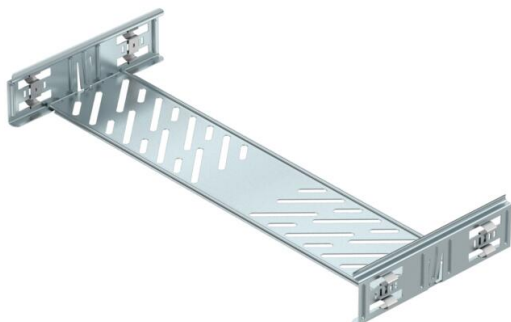

Scheda tecnica

Set connettori lineari Magic FS

Codice articolo: 6068924

Set di connettori lineari con fissaggio rapido per il collegamento senza viti di canaline forate con altezza laterale pari a 60 mm.
Il set di giunti può essere impiegato per la realizzazione di ampi raggi di curvatura e come giunto di dilatazione.

St Acciaio

FS zincato in continuo

Dati anagrafici

Codice articolo	6068924
Tipo	KTSMV 650 FS
Sigla 1	Set connettori lineari
Sigla 2	per passerella Magic
Produttore	OBO
Dimensione	60x500x200
Materiale	Acciaio
Superficie	zincato in continuo
Norma per superfici	DIN EN 10346
Unità VK più piccola	1
Unità	Pezzo
Peso	57,4 kg
Unità di peso	kg/100 Pz.

Scheda tecnica

Set connettori lineari Magic FS

Codice articolo: 6068924

Misure

Dimensioni	60x500
Lunghezza	200 mm
Larghezza	500 mm
Larghezza	20 in
Altezza	60 mm
Altezza	2 in
Spessore lamiera	1 mm
Dimensione B	500 mm

Dati tecnici

Versione	Giunzioni lineari
Mantenimento funzionale	no
Adatto per passerelle grigliate	no
Adatto per passerelle portacavi	no
Adatto per passerelle	sì
Adatto per sistemi portacavi con altezza pari a	60 mm
Giunto snodato orizzontale	no
Giunto snodato verticale	no
Acciaio inossidabile, decapato	no
Tipo di collegamento	connettore senza viti