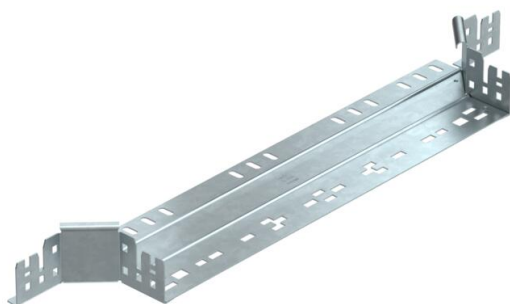

Scheda tecnica

Derivazione laterale Magic 60 FT

Codice articolo: 6041261

Derivazione laterale con innesto rapido. Per tutti i tipi di passerelle portacavi con altezza del bordo pari a 60 mm.

St Acciaio

FT zincato a caldo per immersione

Dati anagrafici

Codice articolo	6041261
Tipo	RAAM 650 FT
Sigla 1	Derivazione laterale a T
Sigla 2	con connettore rapido
Produttore	OBO
Dimensione	60x500
Materiale	Acciaio
Super- ficie	zincato a caldo per immersione
Norma per superfici	DIN EN ISO 1461
Unità VK più piccola	1
Unità	Pezzo
Peso	105,4 kg
Unità di peso	kg/100 Pz.

Scheda tecnica

Derivazione laterale Magic 60 FT

Codice articolo: 6041261

Misure

Larghezza	500 mm
Altezza	60 mm
Altezza	2 in
Spessore lamiera	1,25 mm
Dimensione B	500 mm

Dati tecnici

Piegatura (angolo)	90°
Versione connettore	connettore integrato
Mantenimento funzionale	no
Spessore materiale piastra	1,25 mm
Foratura NATO	no
Deviazione di direzione	orizzontale
Acciaio inossidabile, decapato	no
Versione a grande portata	no
Tipo di giunto sistema portacavi	Fissaggio a scatto
Spessore longherone	1,25 mm