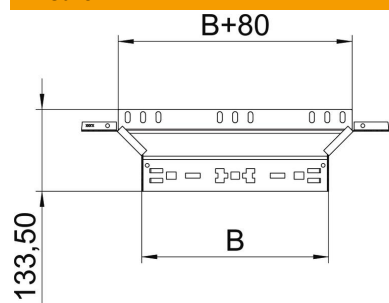

Scheda tecnica

Derivazione laterale Magic 60 FT

Codice articolo: 6041261

Derivazione laterale con innesto rapido. Per tutti i tipi di passerelle portacavi con altezza del bordo pari a 60 mm.

St Acciaio

FT zincato a caldo per immersione

Dati anagrafici

Codice articolo	6041261
Tipo	RAAM 650 FT
Sigla 1	Derivazione laterale a T
Sigla 2	con connettore rapido
Produttore	OBO
Dimensione	60x500
Materiale	Acciaio
Super- ficie	zincato a caldo per immersione
Norma per superfici	DIN EN ISO 1461
Unità VK più piccola	1
Unità	Pezzo
Peso	105,4 kg
Unità di peso	kg/100 Pz.

Scheda tecnica

Derivazione laterale Magic 60 FT

Codice articolo: 6041261

Misure

Larghezza	500 mm
Altezza	60 mm
Altezza	2 in
Spessore lamiera	1,25 mm
Dimensione B	500 mm

Dati tecnici

Piegatura (angolo)	90°
Versione connettore	connettore integrato
Mantenimento funzionale	no
Spessore materiale piastra	1,25 mm
Foratura NATO	no
Deviazione di direzione	orizzontale
Acciaio inossidabile, decapato	no
Versione a grande portata	no
Tipo di giunto sistema portacavi	Fissaggio a scatto
Spessore longherone	1,25 mm