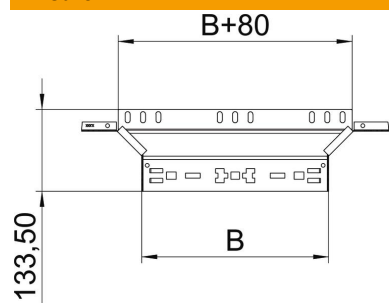

### Dati anagrafici

|                      |                                |
|----------------------|--------------------------------|
| Codice articolo      | 6041254                        |
| Tipo                 | RAAM 620 FT                    |
| Sigla 1              | Derivazione laterale a T       |
| Sigla 2              | con connettore rapido          |
| Produttore           | OBO                            |
| Dimensione           | 60x200                         |
| Materiale            | Acciaio                        |
| Super- ficie         | zincato a caldo per immersione |
| Norma per superfici  | DIN EN ISO 1461                |
| Unità VK più piccola | 1                              |
| Unità                | Pezzo                          |
| Peso                 | 54,2 kg                        |
| Unità di peso        | kg/100 Pz.                     |

### Misure

|                  |         |
|------------------|---------|
| Larghezza        | 200 mm  |
| Larghezza        | 8 in    |
| Altezza          | 60 mm   |
| Altezza          | 2 in    |
| Spessore lamiera | 1,25 mm |
| Dimensione B     | 200 mm  |

### Dati tecnici

|                                  |                      |
|----------------------------------|----------------------|
| Piegatura (angolo)               | 90°                  |
| Versione connettore              | connettore integrato |
| Mantenimento funzionale          | sì                   |
| Spessore materiale piastra       | 1,25 mm              |
| Foratura NATO                    | no                   |
| Deviazione di direzione          | orizzontale          |
| Acciaio inossidabile, decapato   | no                   |
| Versione a grande portata        | no                   |
| Tipo di giunto sistema portacavi | Fissaggio a scatto   |
| Spessore longherone              | 1,25 mm              |