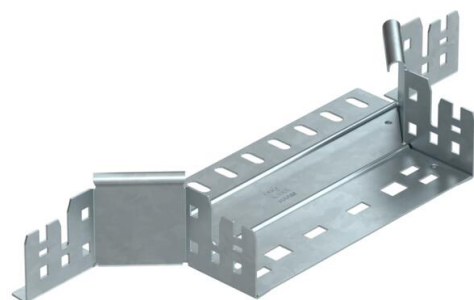

## Derivazione laterale Magic 60 FT

Codice articolo: 6041254

Derivazione laterale con innesto rapido. Per tutti i tipi di passerelle portacavi con altezza del bordo pari a 60 mm.

**St** Acciaio

**FT** zincato a caldo per immersione

### Dati anagrafici

|                      |                                |
|----------------------|--------------------------------|
| Codice articolo      | 6041254                        |
| Tipo                 | RAAM 620 FT                    |
| Sigla 1              | Derivazione laterale a T       |
| Sigla 2              | con connettore rapido          |
| Produttore           | OBO                            |
| Dimensione           | 60x200                         |
| Materiale            | Acciaio                        |
| Super- ficie         | zincato a caldo per immersione |
| Norma per superfici  | DIN EN ISO 1461                |
| Unità VK più piccola | 1                              |
| Unità                | Pezzo                          |
| Peso                 | 54,2 kg                        |
| Unità di peso        | kg/100 Pz.                     |

## Derivazione laterale Magic 60 FT

Codice articolo: 6041254