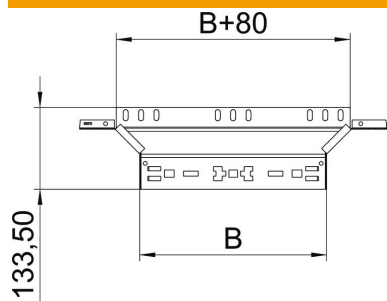

Scheda tecnica

Derivazione laterale Magic 60 FS

Codice articolo: 6041240

Derivazione laterale con innesto rapido. Per tutti i tipi di passerelle portacavi con altezza del bordo pari a 60 mm.

St Acciaio

FS zincato in continuo

Dati anagrafici

Codice articolo	6041240
Tipo	RAAM 650 FS
Sigla 1	Derivazione laterale a T
Sigla 2	con connettore rapido
Produttore	OBO
Dimensione	60x500
Materiale	Acciaio
Superficie	zincato in continuo
Norma per superfici	DIN EN 10346
Unità VK più piccola	1
Unità	Pezzo
Peso	89,3 kg
Unità di peso	kg/100 Pz.

Scheda tecnica

Derivazione laterale Magic 60 FS

Codice articolo: 6041240

Misure

Larghezza	500 mm
Larghezza	20 in
Altezza	60 mm
Altezza	2 in
Spessore lamiera	1,25 mm
Dimensione B	500 mm

Dati tecnici

Piegatura (angolo)	90°
Larghezza in uscita	500 mm
Versione connettore	connettore integrato
Mantenimento funzionale	no
Spessore materiale piastra	1,25 mm
Foratura NATO	no
Deviazione di direzione	orizzontale
Acciaio inossidabile, decapato	no
Versione a grande portata	no
Tipo di giunto sistema portacavi	Fissaggio a scatto