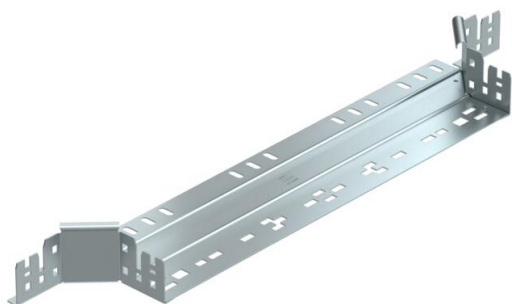

Scheda tecnica

Derivazione laterale Magic 60 FS

Codice articolo: 6041240

Derivazione laterale con innesto rapido. Per tutti i tipi di passerelle portacavi con altezza del bordo pari a 60 mm.

St Acciaio

FS zincato in continuo

Dati anagrafici

Codice articolo	6041240
Tipo	RAAM 650 FS
Sigla 1	Derivazione laterale a T
Sigla 2	con connettore rapido
Produttore	OBO
Dimensione	60x500
Materiale	Acciaio
Superficie	zincato in continuo
Norma per superfici	DIN EN 10346
Unità VK più piccola	1
Unità	Pezzo
Peso	89,3 kg
Unità di peso	kg/100 Pz.

Scheda tecnica

Derivazione laterale Magic 60 FS

Codice articolo: 6041240

Misure

Larghezza	500 mm
Larghezza	20 in
Altezza	60 mm
Altezza	2 in
Spessore lamiera	1,25 mm
Dimensione B	500 mm

Dati tecnici

Piegatura (angolo)	90°
Larghezza in uscita	500 mm
Versione connettore	connettore integrato
Mantenimento funzionale	no
Spessore materiale piastra	1,25 mm
Foratura NATO	no
Deviazione di direzione	orizzontale
Acciaio inossidabile, decapato	no
Versione a grande portata	no
Tipo di giunto sistema portacavi	Fissaggio a scatto