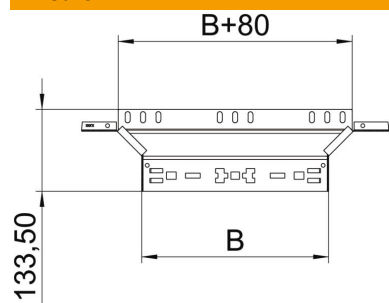

## Derivazione laterale Magic 60 FS

Codice articolo: 6041236

Derivazione laterale con innesto rapido. Per tutti i tipi di passerelle portacavi con altezza del bordo pari a 60 mm.

**St** Acciaio

**FS** zincato in continuo

### Dati anagrafici

Codice articolo	6041236
Sigla 1	Derivazione laterale a T
Sigla 2	con connettore rapido
Produttore	OBO
Dimensione	60x300
Materiale	Acciaio
Superficie	zincato in continuo
Norma per superfici	DIN EN 10346
Unità VK più piccola	1
Unità	Pezzo
Peso	60,94 kg
Unità di peso	kg/100 Pz.

### Misure

Larghezza	300 mm
Larghezza	12 in
Altezza	60 mm
Altezza	2 in
Spessore lamiera	1,25 mm
Dimensione B	300 mm

### Dati tecnici

Piegatura (angolo)	90°
Larghezza in uscita	300 mm
Versione connettore	connettore integrato
Mantenimento funzionale	sì
Spessore materiale piastra	1,25 mm
Foratura NATO	no
Deviazione di direzione	orizzontale
Acciaio inossidabile, decapato	no
Versione a grande portata	no
Tipo di giunto sistema portacavi	Fissaggio a scatto