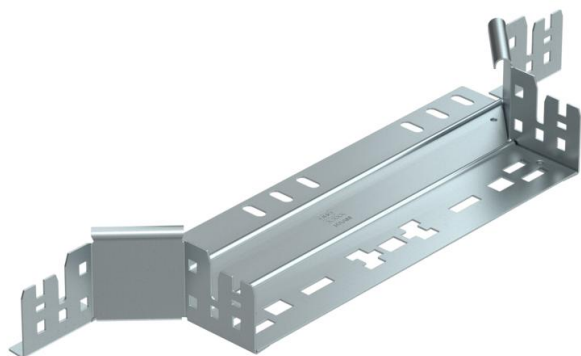

## Derivazione laterale Magic 60 FS

Codice articolo: 6041236

Derivazione laterale con innesto rapido. Per tutti i tipi di passerelle portacavi con altezza del bordo pari a 60 mm.

**St** Acciaio

**FS** zincato in continuo

### Dati anagrafici

Codice articolo	6041236
Sigla 1	Derivazione laterale a T
Sigla 2	con connettore rapido
Produttore	OBO
Dimensione	60x300
Materiale	Acciaio
Superficie	zincato in continuo
Norma per superfici	DIN EN 10346
Unità VK più piccola	1
Unità	Pezzo
Peso	60,94 kg
Unità di peso	kg/100 Pz.

### Misure

Larghezza	300 mm
Larghezza	12 in
Altezza	60 mm
Altezza	2 in
Spessore lamiera	1,25 mm
Dimensione B	300 mm

### Dati tecnici

Piegatura (angolo)	90°
Larghezza in uscita	300 mm
Versione connettore	connettore integrato
Mantenimento funzionale	sì
Spessore materiale piastra	1,25 mm
Foratura NATO	no
Deviazione di direzione	orizzontale
Acciaio inossidabile, decapato	no
Versione a grande portata	no
Tipo di giunto sistema portacavi	Fissaggio a scatto