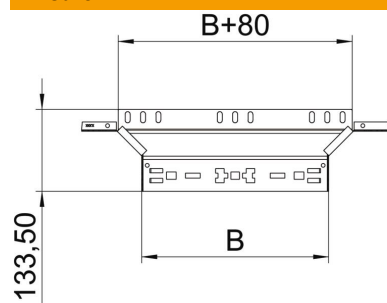

Scheda tecnica

Derivazione laterale Magic 60 FS

Codice articolo: 6041234

Derivazione laterale con innesto rapido. Per tutti i tipi di passerelle portacavi con altezza del bordo pari a 60 mm.

St Acciaio

FS zincato in continuo

Dati anagrafici

Codice articolo	6041234
Sigla 1	Derivazione laterale a T
Sigla 2	con connettore rapido
Produttore	OBO
Dimensione	60x200
Materiale	Acciaio
Superficie	zincato in continuo
Norma per superfici	DIN EN 10346
Unità VK più piccola	1
Unità	Pezzo
Peso	50,1 kg
Unità di peso	kg/100 Pz.

Scheda tecnica

Derivazione laterale Magic 60 FS

Codice articolo: 6041234

Misure

Larghezza	200 mm
Larghezza	8 in
Altezza	60 mm
Altezza	2 in
Spessore lamiera	1,25 mm
Dimensione B	200 mm

Dati tecnici

Piegatura (angolo)	90°
Larghezza in uscita	200 mm
Versione connettore	connettore integrato
Mantenimento funzionale	sì
Spessore materiale piastra	1,25 mm
Foratura NATO	no
Deviazione di direzione	orizzontale
Acciaio inossidabile, decapato	no
Versione a grande portata	no
Tipo di giunto sistema portacavi	Fissaggio a scatto