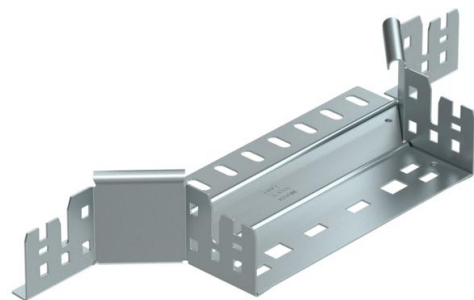

Scheda tecnica

Derivazione laterale Magic 60 FS

Codice articolo: 6041234

Derivazione laterale con innesto rapido. Per tutti i tipi di passerelle portacavi con altezza del bordo pari a 60 mm.

St Acciaio

FS zincato in continuo

Dati anagrafici

Codice articolo	6041234
Sigla 1	Derivazione laterale a T
Sigla 2	con connettore rapido
Produttore	OBO
Dimensione	60x200
Materiale	Acciaio
Superficie	zincato in continuo
Norma per superfici	DIN EN 10346
Unità VK più piccola	1
Unità	Pezzo
Peso	50,1 kg
Unità di peso	kg/100 Pz.

Scheda tecnica

Derivazione laterale Magic 60 FS

Codice articolo: 6041234

Misure

Larghezza	200 mm
Larghezza	8 in
Altezza	60 mm
Altezza	2 in
Spessore lamiera	1,25 mm
Dimensione B	200 mm

Dati tecnici

Piegatura (angolo)	90°
Larghezza in uscita	200 mm
Versione connettore	connettore integrato
Mantenimento funzionale	sì
Spessore materiale piastra	1,25 mm
Foratura NATO	no
Deviazione di direzione	orizzontale
Acciaio inossidabile, decapato	no
Versione a grande portata	no
Tipo di giunto sistema portacavi	Fissaggio a scatto