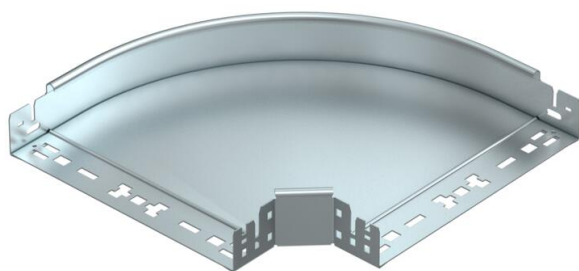

Scheda tecnica

Curva 90° Magic 60 FS

Codice articolo: 6041136

Curva 90° con innesto rapido. Per tutti i tipi di passerelle portacavi con altezza del bordo pari a 60 mm.

St Acciaio

FS zincato in continuo

Dati anagrafici

Codice articolo	6041136
Sigla 1	Curva 90°
Sigla 2	con connettore rapido
Produttore	OBO
Dimensione	60x300
Materiale	Acciaio
Superficie	zincato in continuo
Norma per superfici	DIN EN 10346
Unità VK più piccola	1
Unità	Pezzo
Peso	192,2 kg
Unità di peso	kg/100 Pz.

Scheda tecnica

Curva 90° Magic 60 FS

Codice articolo: 6041136

Misure

Larghezza	300 mm
Larghezza	12 in
Altezza	60 mm
Altezza	2 in
Spessore lamiera	1,25 mm
Dimensione B	300 mm

Dati tecnici

Piegatura (angolo)	90°
Versione connettore	connettore integrato
Mantenimento funzionale	sì
Foro di montaggio nel pavimento	no
Foratura NATO	no
Deviazione di direzione	orizzontale
Acciaio inossidabile, decapato	no
Foratura laterale	no
Versione a grande portata	no
Tipo di giunto sistema portacavi	Fissaggio a scatto