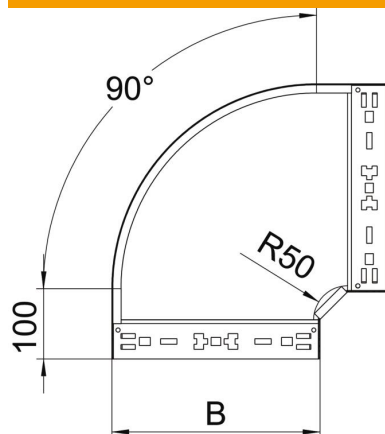

Scheda tecnica

Curva 90° Magic 60 FS

Codice articolo: 6041136

Curva 90° con innesto rapido. Per tutti i tipi di passerelle portacavi con altezza del bordo pari a 60 mm.

St Acciaio

FS zincato in continuo

Dati anagrafici

Codice articolo	6041136
Sigla 1	Curva 90°
Sigla 2	con connettore rapido
Produttore	OBO
Dimensione	60x300
Materiale	Acciaio
Superficie	zincato in continuo
Norma per superfici	DIN EN 10346
Unità VK più piccola	1
Unità	Pezzo
Peso	192,2 kg
Unità di peso	kg/100 Pz.

Scheda tecnica

Curva 90° Magic 60 FS

Codice articolo: 6041136

Misure

Larghezza	300 mm
Larghezza	12 in
Altezza	60 mm
Altezza	2 in
Spessore lamiera	1,25 mm
Dimensione B	300 mm

Dati tecnici

Piegatura (angolo)	90°
Versione connettore	connettore integrato
Mantenimento funzionale	sì
Foro di montaggio nel pavimento	no
Foratura NATO	no
Deviazione di direzione	orizzontale
Acciaio inossidabile, decapato	no
Foratura laterale	no
Versione a grande portata	no
Tipo di giunto sistema portacavi	Fissaggio a scatto