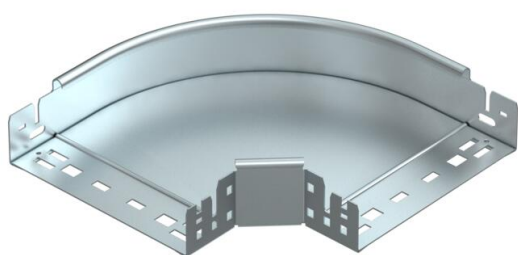

# Scheda tecnica

Curva 90° Magic 60 FS

Codice articolo: 6041134

Curva 90° con innesto rapido. Per tutti i tipi di passerelle portacavi con altezza del bordo pari a 60 mm.

**St** Acciaio

**FS** zincato in continuo

## Dati anagrafici

Codice articolo	6041134
Sigla 1	Curva 90°
Sigla 2	con connettore rapido
Produttore	OBO
Dimensione	60x200
Materiale	Acciaio
Superficie	zincato in continuo
Norma per superfici	DIN EN 10346
Unità VK più piccola	1
Unità	Pezzo
Peso	121,9 kg
Unità di peso	kg/100 Pz.

# Scheda tecnica

Curva 90° Magic 60 FS

Codice articolo: 6041134

## Misure

Larghezza	200 mm
Larghezza	8 in
Altezza	60 mm
Altezza	2 in
Spessore lamiera	1,25 mm
Dimensione B	200 mm