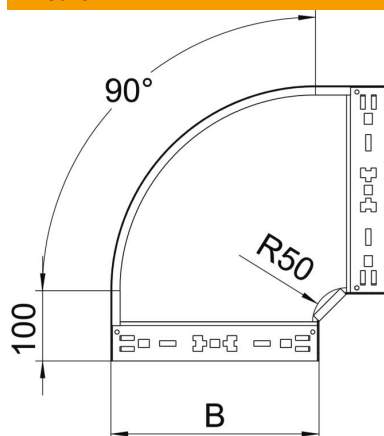

Scheda tecnica

Curva 90° Magic 60 FS

Codice articolo: 6041134

Curva 90° con innesto rapido. Per tutti i tipi di passerelle portacavi con altezza del bordo pari a 60 mm.

St Acciaio

FS zincato in continuo

Dati anagrafici

Codice articolo	6041134
Tipo	RBM 90 620 FS
Sigla 1	Curva 90°
Sigla 2	con connettore rapido
Produttore	OBO
Dimensione	60x200
Materiale	Acciaio
Superficie	zincato in continuo
Norma per superfici	DIN EN 10346
Unità VK più piccola	1
Unità	Pezzo
Peso	121,9 kg
Unità di peso	kg/100 Pz.

Scheda tecnica

Curva 90° Magic 60 FS

Codice articolo: 6041134

Misure

Larghezza	200 mm
Larghezza	8 in
Altezza	60 mm
Altezza	2 in
Spessore lamiera	1,25 mm
Dimensione B	200 mm

Dati tecnici

Piegatura (angolo)	90°
Versione connettore	connettore integrato
Mantenimento funzionale	sì
Foro di montaggio nel pavimento	no
Foratura NATO	no
Deviazione di direzione	orizzontale
Acciaio inossidabile, decapato	no
Foratura laterale	no
Versione a grande portata	no
Tipo di giunto sistema portacavi	Fissaggio a scatto