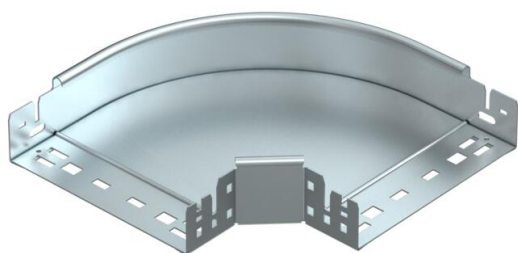

Scheda tecnica

Curva 90° Magic 60 FS

Codice articolo: 6041134

Curva 90° con innesto rapido. Per tutti i tipi di passerelle portacavi con altezza del bordo pari a 60 mm.

St Acciaio

FS zincato in continuo

Dati anagrafici

Codice articolo	6041134
Tipo	RBM 90 620 FS
Sigla 1	Curva 90°
Sigla 2	con connettore rapido
Produttore	OBO
Dimensione	60x200
Materiale	Acciaio
Superficie	zincato in continuo
Norma per superfici	DIN EN 10346
Unità VK più piccola	1
Unità	Pezzo
Peso	121,9 kg
Unità di peso	kg/100 Pz.

Scheda tecnica

Curva 90° Magic 60 FS

Codice articolo: 6041134

Misure

Larghezza	200 mm
Larghezza	8 in
Altezza	60 mm
Altezza	2 in
Spessore lamiera	1,25 mm
Dimensione B	200 mm

Dati tecnici

Piegatura (angolo)	90°
Versione connettore	connettore integrato
Mantenimento funzionale	sì
Foro di montaggio nel pavimento	no
Foratura NATO	no
Deviazione di direzione	orizzontale
Acciaio inossidabile, decapato	no
Foratura laterale	no
Versione a grande portata	no
Tipo di giunto sistema portacavi	Fissaggio a scatto