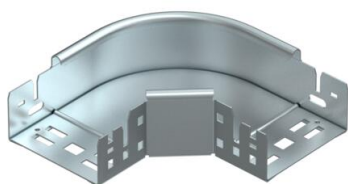

Scheda tecnica

Curva 90° Magic 60 FS

Codice articolo: 6041130

Curva 90° con innesto rapido. Per tutti i tipi di passerelle portacavi con altezza del bordo pari a 60 mm.

St Acciaio

FS zincato in continuo

Dati anagrafici

Codice articolo	6041130
Sigla 1	Curva 90°
Sigla 2	con connettore rapido
Produttore	OBO
Dimensione	60x100
Materiale	Acciaio
Superficie	zincato in continuo
Norma per superfici	DIN EN 10346
Unità VK più piccola	1
Unità	Pezzo
Peso	65,7 kg
Unità di peso	kg/100 Pz.

Scheda tecnica

Curva 90° Magic 60 FS

Codice articolo: 6041130

Misure

Larghezza	100 mm
Larghezza	4 in
Altezza	60 mm
Altezza	2 in
Spessore lamiera	1,25 mm
Dimensione B	100 mm

Dati tecnici

Piegatura (angolo)	90°
Versione connettore	connettore integrato
Mantenimento funzionale	sì
Foro di montaggio nel pavimento	no
Foratura NATO	no
Deviazione di direzione	orizzontale
Acciaio inossidabile, decapato	no
Foratura laterale	no
Versione a grande portata	no
Tipo di giunto sistema portacavi	Fissaggio a scatto