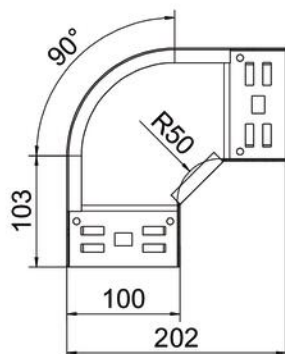

Scheda tecnica

Curva 90° Magic 60 FS

Codice articolo: 6041130

Curva 90° con innesto rapido. Per tutti i tipi di passerelle portacavi con altezza del bordo pari a 60 mm.

St Acciaio

FS zincato in continuo

Dati anagrafici

Codice articolo	6041130
Sigla 1	Curva 90°
Sigla 2	con connettore rapido
Produttore	OBO
Dimensione	60x100
Materiale	Acciaio
Superficie	zincato in continuo
Norma per superfici	DIN EN 10346
Unità VK più piccola	1
Unità	Pezzo
Peso	65,7 kg
Unità di peso	kg/100 Pz.

Scheda tecnica

Curva 90° Magic 60 FS

Codice articolo: 6041130

Misure

Larghezza	100 mm
Larghezza	4 in
Altezza	60 mm
Altezza	2 in
Spessore lamiera	1,25 mm
Dimensione B	100 mm

Dati tecnici

Piegatura (angolo)	90°
Versione connettore	connettore integrato
Mantenimento funzionale	sì
Foro di montaggio nel pavimento	no
Foratura NATO	no
Deviazione di direzione	orizzontale
Acciaio inossidabile, decapato	no
Foratura laterale	no
Versione a grande portata	no
Tipo di giunto sistema portacavi	Fissaggio a scatto