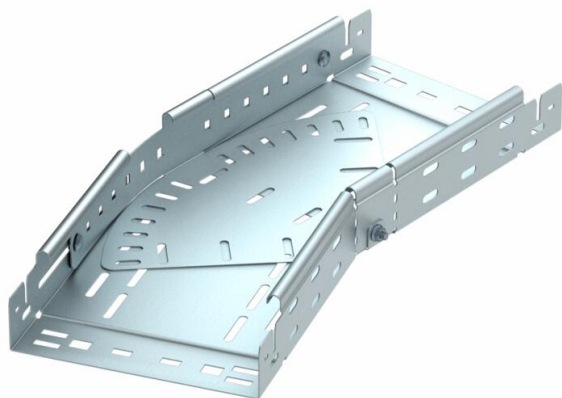

Scheda tecnica

Curva regolabile Magic 60 FS

Codice articolo: 6040484

Curva regolabile 0 - 90° con innesto rapido. Per tutti i tipi di passerelle portacavi con altezza del bordo pari a 60 mm.

St Acciaio

FS zincato in continuo

Dati anagrafici

Codice articolo	6040484
Tipo	RBMV 620 FS
Sigla 1	Curva regolabile
Sigla 2	con connettore rapido
Produttore	OBO
Dimensione	60x200
Materiale	Acciaio
Superficie	zincato in continuo
Norma per superfici	DIN EN 10346
Unità VK più piccola	1
Unità	Pezzo
Peso	163,6 kg
Unità di peso	kg/100 Pz.

Scheda tecnica

Curva regolabile Magic 60 FS

Codice articolo: 6040484

Misure

Larghezza	200 mm
Larghezza	8 in
Altezza	60 mm
Altezza	2 in
Spessore lamiera	1 mm
Dimensione B	200 mm
Dimensione L	1,61 ft
Dimensione L	490 mm

Dati tecnici

Piegatura (angolo)	disponibile
Versione connettore	connettore integrato
Mantenimento funzionale	sì
Foro di montaggio nel pavimento	sì
Foratura NATO	no
Deviazione di direzione	orizzontale
Acciaio inossidabile, decapato	no
Foratura laterale	sì
Versione a grande portata	no
Tipo di giunto sistema portacavi	Fissaggio a scatto