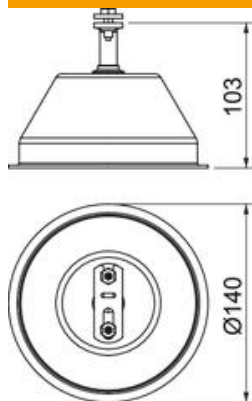

Scheda tecnica

Supporto tetto per tetti piani, completo di supporto per FL
30 mm

Codice articolo: 5218888

OBO
BETTERMANN

- peso totale 1,3 kg (calcestruzzo resistente al gelo)
- con supporto linee tipo 168 DIN 30
- supporto linee in zinco pressofuso, zincato galvanicamente
- involucro in polietilene, nero

Dati anagrafici

Codice articolo	5218888
Sigla 1	Supporto conduttore tetto
Produttore	OBO
Dimensione	8mm
Unità VK più piccola	9
Unità	Pezzo
Peso	144 kg
Unità di peso	kg/100 Pz.

Scheda tecnica

Supporto tetto per tetti piani, completo di supporto per FL 30 mm

Codice articolo: 5218888

Misure

Lunghezza	133,5 mm
-----------	----------

Dati tecnici

Utilizzo	Tetto piano
Tipo di fissaggio conduttore	con fascetta a clip
Modalità di montaggio	altro
Accoppiamento	FL 30 mm
Materiale del supporto	Acciaio, zincato a caldo
Materiale del supporto	Calcestruzzo