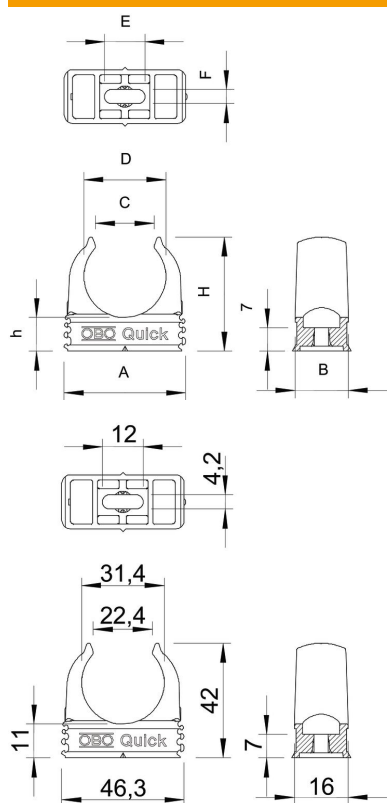

## Gaffetta Quick, grigio chiaro

Codice articolo: 2149022

Gaffetta per l'alloggiamento di tubi in acciaio metrici, tubi isolanti leggeri e pesanti e tubi per installazione elettrica Quick-Pipe. Possibilità di fissaggio universali su pareti e soffitti in ambienti interni e ambienti esterni protetti. Con foro lungo per l'allineamento laterale in caso di montaggio con viti per legno e tasselli a espansione. Montaggio tubi senza attrezzi. Possibilità di montaggio allineato anche con gaffette OBO Multi-Quick o starQuick. La dimensione M16 - M32 è avvitabile su filettatura M6. Distanza di fissaggio 50-60 cm, max. valori di estrazione F a temperatura ambiente di 20 °C, vedere tabella.

### Dati anagrafici

Codice articolo	2149022
Tipo	2955 M32
Sigla 1	Gaffetta Quick
Produttore	OBO
Dimensione	M32
Colore	grigio chiaro; RAL 7035
Materiale	Polipropilene
Unità VK più piccola	50
Unità	Pezzo
Peso	0,63 kg
Unità di peso	kg/100 Pz.

## Misure

Dimensione A	46,3 mm
Dimensione B	16 mm
Dimensione C	22,4 mm
Dimensione D	31,4 mm
Dimensione e	12 mm
Dimensione F	4,2 mm
Dimensione h	11 mm
Dimensione H	42 mm

## Dati tecnici

Seriabile	sì
Numero dei cavi/tubi	1
Valore forza di estrazione	100 N
Tipo di fissaggio	Foro filettato
Carico di rottura	0,12 kN
chiuso	no
Priva di alogeni	sì
Con inserto	no
Dimensioni nominali/in lettere	M32
Montaggio	Durchgangsloch,_auf_M6_Gewinde_aufschraubbar
Capacità D max	32 mm
Capacità D min.	32 mm
Resistenti ai raggi UV	no