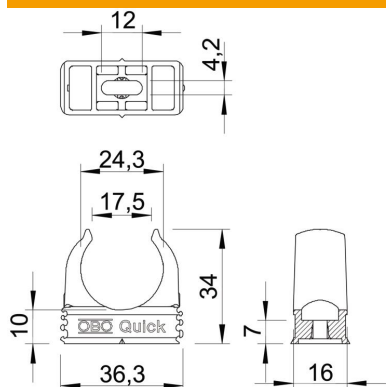

ambienti interni ed esterni protetti. Con foro per l'allineamento laterale in caso di montaggio con viti per legno o tasselli a espansione. Montaggio dei tubi senza l'ausilio di attrezzi. Possibilità di montaggio anche con gaffette OBO Multi-Quick o starQuick. Gli articoli con dimensione compresa tra M16 - M32 possono essere avvitati su filettatura M6.

### Dati anagrafici

Codice articolo	2149016
Tipo	2955 M25
Sigla 1	Gaffetta Quick
Produttore	OBO
Dimensione	M25
Colore	grigio chiaro; RAL 7035
Materiale	Polipropilene
Unità VK più piccola	100
Unità	Pezzo
Peso	0,43 kg
Unità di peso	kg/100 Pz.

## Misure

Dimensione A	36,3 mm
Dimensione B	16 mm
Dimensione C	17,5 mm
Dimensione D	24,3 mm
Dimensione e	12 mm
Dimensione F	4,2 mm
Dimensione h	10 mm
Dimensione H	34 mm

## Dati tecnici

Seriabile	sì
Numero dei cavi/tubi	1
Valore forza di estrazione	100 N
Tipo di fissaggio	Foro filettato
Carico di rottura tagliafiama	0,1 kN
chiuso	no
Priva di alogeni	sì
Con inserto	no
Dimensioni nominali/in lettere	M25
Montaggio	Durchgangsloch,_auf_M6_Gewinde_aufschraubbar
Capacità D max	25 mm
Capacità D min.	25 mm
Resistenti ai raggi UV	no