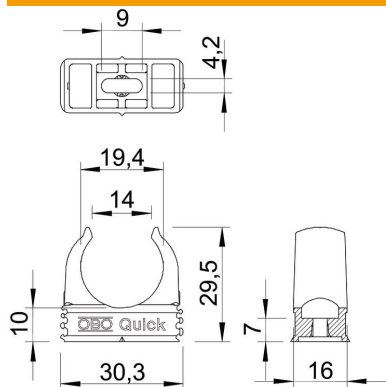

ambienti interni ed esterni protetti. Con foro per l'allineamento laterale in caso di montaggio con viti per legno o tasselli a espansione. Montaggio dei tubi senza l'ausilio di attrezzi. Possibilità di montaggio anche con gaffette OBO Multi-Quick o starQuick. Gli articoli con dimensione compresa tra M16 - M32 possono essere avvitati su filettatura M6.

PP Polipropilene

Dati anagrafici

Codice articolo	2149010
Sigla 1	Gaffetta Quick
Produttore	OBO
Dimensione	M20
Colore	grigio chiaro; RAL 7035
Materiale	Polipropilene
Unità VK più piccola	100
Unità	Pezzo
Peso	0,325 kg
Unità di peso	kg/100 Pz.

Scheda tecnica

Gaffetta Quick, grigio chiaro

Codice articolo: 2149010

Misure

Dimensione A	30,3 mm
Dimensione B	16 mm
Dimensione C	14 mm
Dimensione D	19,4 mm
Dimensione e	9 mm
Dimensione F	4,2 mm
Dimensione h	10 mm
Dimensione H	29,5 mm

Dati tecnici

Seriabile	si
Numero dei cavi/tubi	1
Valore forza di estrazione	75 N
Tipo di fissaggio	Foro filettato
Carico di rottura	0,09 kN
chiuso	no
Priva di alogeni	si
Con inserto	no
Dimensioni nominali/in lettere	M20
Montaggio	Durchgangsloch,_auf_M6_Gewinde_aufschraubbar
Capacità D max	20 mm
Capacità D min.	20 mm
Resistenti ai raggi UV	no