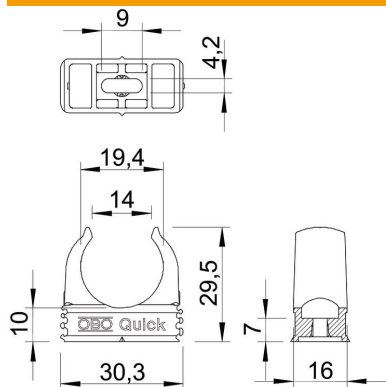

ambienti interni ed esterni protetti. Con foro per l'allineamento laterale in caso di montaggio con viti per legno o tasselli a espansione. Montaggio dei tubi senza l'ausilio di attrezzi. Possibilità di montaggio anche con gaffette OBO Multi-Quick o starQuick. Gli articoli con dimensione compresa tra M16 - M32 possono essere avvitati su filettatura M6.

PP Polipropilene

Dati anagrafici

Codice articolo	2149010
Tipo	2955 M20
Sigla 1	Gaffetta Quick
Produttore	OBO
Dimensione	M20
Colore	grigio chiaro; RAL 7035
Materiale	Polipropilene
Unità VK più piccola	100
Unità	Pezzo
Peso	0,325 kg
Unità di peso	kg/100 Pz.

Scheda tecnica

Gaffetta Quick, grigio chiaro

Codice articolo: 2149010

Misure

Dimensione A	30,3 mm
Dimensione B	16 mm
Dimensione C	14 mm
Dimensione D	19,4 mm
Dimensione e	9 mm
Dimensione F	4,2 mm
Dimensione h	10 mm
Dimensione H	29,5 mm

Dati tecnici

Seriabile	si
Numero dei cavi/tubi	1
Valore forza di estrazione	75 N
Tipo di fissaggio	Foro filettato
Carico di rottura	0,09 kN
chiuso	no
Priva di alogeni	si
Con inserto	no
Dimensioni nominali/in lettere	M20
Montaggio	Durchgangsloch,_auf_M6_Gewinde_aufschraubbar
Capacità D max	20 mm
Capacità D min.	20 mm
Resistenti ai raggi UV	no