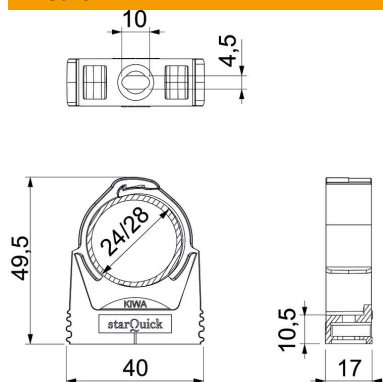

Scheda tecnica

Gaffetta starQuick

Codice articolo: 2146207

Gaffetta per carichi pesanti per l'alloggiamento di tubi elettrici e sanitari in plastica e metallo, nonché tubi per installazione elettrica Quick-Pipe. Possibilità di fissaggio universali su pareti, soffitti e strutture in acciaio in ambienti interni ed esterni. Intervallo di serraggio flessibile di diversi millimetri. Montaggio tubi senza attrezzi. Possibilità di montaggio allineato fino a Ø 28 mm, anche con gaffette OBO Quick o starQuick. Combinabile con doppio supporto per elevati valori di carico. Montaggio sul profilato per distanze e numero di gaffette variabili.

PA Poliammide

Dati anagrafici

Codice articolo	2146207
Tipo	SQ-25 LGR
Sigla 1	Graffetta StarQuick
Produttore	OBO
Dimensione	24-28mm
Colore	grigio chiaro; RAL 7035
Materiale	Poliammide
Unità VK più piccola	50
Unità	Pezzo
Peso	0,97 kg
Unità di peso	kg/100 Pz.

Scheda tecnica

Gaffetta starQuick

Codice articolo: 2146207

Misure

Dimensione A	40 mm
Dimensione B	17 mm
Dimensione e	10 mm
Dimensione F	4,5 mm
Dimensione h	10,5 mm
Dimensione H	49,5 mm

Dati tecnici

Seriabile	sì
Numero dei cavi/tubi	1
Tipo di fissaggio	Foro filettato
Carico di rottura tagliafiamma	0,85 kN
chiuso	sì
Priva di alogeni	sì
Con inserto	no
Dimensioni nominali/in lettere	25-28
Sistema di bloccaggio	sì
Montaggio	Duchgangslotch_mit_starQuick-Mutter_M6_oder_M8
Capacità D max	28 mm
Capacità D min.	24 mm
Resistenti ai raggi UV	sì