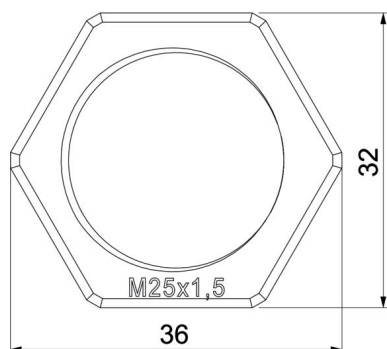

Scheda tecnica

Controdado, filettatura metrica, nero

Codice articolo: 2049090

Controdado secondo DIN 46319, con filettatura metrica secondo IEC 423.

PA Poliammide

Dati anagrafici

Codice articolo	2049090
Tipo	116 M25 SW PA
Sigla 1	Dado di bloccaggio
Produttore	OBO
Dimensione	M25
Colore	nero
Materiale	Poliammide
Unità VK più piccola	100
Unità	Pezzo
Peso	0,266 kg
Unità di peso	kg/100 Pz.

Scheda tecnica

Controdado, filettatura metrica, nero

Codice articolo: 2049090

Misure

Dimensione e	36 mm
Dimensione L	6,5 mm

Dati tecnici

Filettatura	M25_x_1,5
Tipo filettatura	metrica
Dimensioni nominali filettatura metrico/PG	25
Rinforzato con fibre di vetro	no
Priva di alogeni	sì
Resistente agli urti	no
Apertura chiave	32