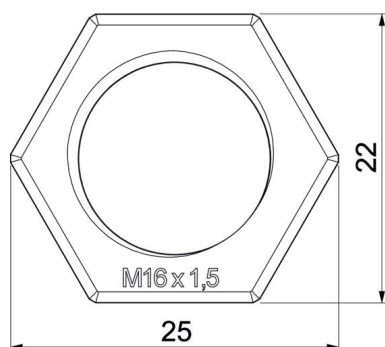

Scheda tecnica

Controdado, filettatura metrica, nero

Codice articolo: 2049074

Controdado secondo DIN 46319, con filettatura metrica secondo IEC 423.

PA Poliammide

Dati anagrafici

Codice articolo	2049074
Tipo	116 M16 SW PA
Sigla 1	Dado di bloccaggio
Produttore	OBO
Dimensione	M16
Colore	nero
Materiale	Poliammide
Unità VK più piccola	100
Unità	Pezzo
Peso	0,118 kg
Unità di peso	kg/100 Pz.

Scheda tecnica

Controdado, filettatura metrica, nero

Codice articolo: 2049074

Misure

Dimensione e	25 mm
Dimensione L	5 mm

Dati tecnici

Filettatura	M16_x_1,5
Tipo filettatura	metrica
Dimensioni nominali filettatura metrico/PG	16
Rinforzato con fibre di vetro	no
Priva di alogeni	sì
Resistente agli urti	no
Apertura chiave	22