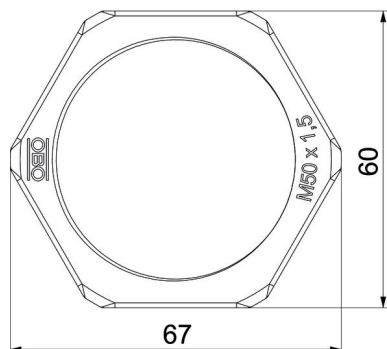

## Dati anagrafici

Codice articolo	2048965
Tipo	116 M50 LGR PA
Sigla 1	Dado di bloccaggio
Produttore	OBO
Dimensione	M50
Colore	grigio chiaro; RAL 7035
Materiale	Poliammide
Unità VK più piccola	25
Unità	Pezzo
Peso	0,89 kg
Unità di peso	kg/100 Pz.

# Scheda tecnica

Controdado, filettatura metrica, grigio chiaro

Codice articolo: 2048965

## Misure

Dimensione e	68 mm
Dimensione L	8 mm

## Dati tecnici

Filettatura	M50_x_1,5
Tipo filettatura	metrica
Dimensioni nominali filettatura metrico/PG	50
Rinforzato con fibre di vetro	no
Priva di alogeni	si
Resistente agli urti	no
Apertura chiave	60