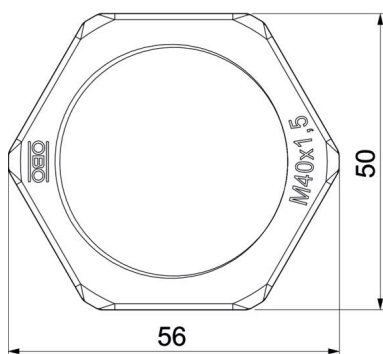

Scheda tecnica

Controdado, filettatura metrica, grigio argento

Codice articolo: 2048809

Controdado secondo DIN 46319, con filettatura metrica secondo IEC 423.

PA Poliammide

Dati anagrafici

Codice articolo	2048809
Tipo	116 M40 SGR PA
Sigla 1	Dado di bloccaggio
Produttore	OBO
Dimensione	M40
Colore	grigio argento; RAL 7001
Materiale	Poliammide
Unità VK più piccola	25
Unità	Pezzo
Peso	0,602 kg
Unità di peso	kg/100 Pz.

Misure

Dimensione e	56 mm
Dimensione L	7 mm

Dati tecnici

Filettatura	M40_x_1,5
Tipo filettatura	metrica
Dimensioni nominali filettatura metrico/PG	40
Rinforzato con fibre di vetro	no
Priva di alogeni	si
Resistente agli urti	no
Apertura chiave	50