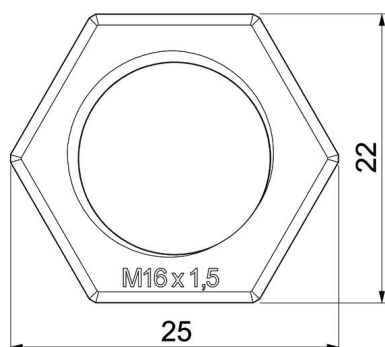

Scheda tecnica

Controdado, filettatura metrica, grigio argento

Codice articolo: 2048760

Controdado secondo DIN 46319, con filettatura metrica secondo IEC 423.

PA Poliammide

Dati anagrafici

Codice articolo	2048760
Tipo	116 M16 SGR PA
Sigla 1	Dado di bloccaggio
Produttore	OBO
Dimensione	M16
Colore	grigio argento; RAL 7001
Materiale	Poliammide
Unità VK più piccola	100
Unità	Pezzo
Peso	0,125 kg
Unità di peso	kg/100 Pz.

Scheda tecnica

Controdado, filettatura metrica, grigio argento

Codice articolo: 2048760

Misure

Dimensione e	25 mm
Dimensione L	5 mm

Dati tecnici

Filettatura	M16_x_1,5
Tipo filettatura	metrica
Dimensioni nominali filettatura metrico/PG	16
Rinforzato con fibre di vetro	no
Priva di alogeni	sì
Resistente agli urti	no
Apertura chiave	22