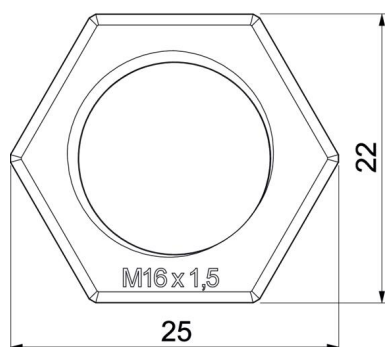

Scheda tecnica

Controdado, filettatura metrica, grigio argento

Codice articolo: 2048760

Controdado secondo DIN 46319, con filettatura metrica secondo IEC 423.

PA Poliammide

Dati anagrafici

Codice articolo	2048760
Sigla 1	Dado di bloccaggio
Produttore	OBO
Dimensione	M16
Colore	grigio argento; RAL 7001
Materiale	Poliammide
Unità VK più piccola	100
Unità	Pezzo
Peso	0,125 kg
Unità di peso	kg/100 Pz.

Scheda tecnica

Controdado, filettatura metrica, grigio argento

Codice articolo: 2048760

Misure

Dimensione e	25 mm
Dimensione L	5 mm

Dati tecnici

Filettatura	M16_x_1,5
Tipo filettatura	metrica
Dimensioni nominali filettatura metrico/PG	16
Rinforzato con fibre di vetro	no
Priva di alogeni	sì
Resistente agli urti	no
Apertura chiave	22