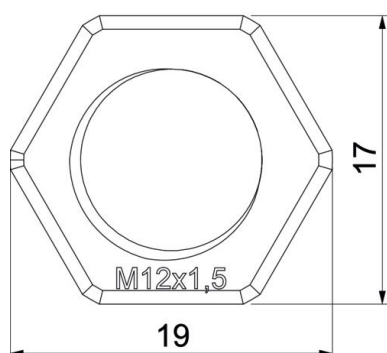

Scheda tecnica

Controdado, filettatura metrica, grigio argento

Codice articolo: 2048752

Controdado secondo DIN 46319, con filettatura metrica secondo IEC 423.

PA Poliammide

Dati anagrafici

Codice articolo	2048752
Sigla 1	Dado di bloccaggio
Produttore	OBO
Dimensione	M12
Colore	grigio argento; RAL 7001
Materiale	Poliammide
Unità VK più piccola	100
Unità	Pezzo
Peso	0,078 kg
Unità di peso	kg/100 Pz.

Scheda tecnica

Controdado, filettatura metrica, grigio argento

Codice articolo: 2048752

Misure

Dimensione e	19 mm
Dimensione L	5 mm

Dati tecnici

Filettatura	M12_x_1,5
Tipo filettatura	metrica
Dimensioni nominali filettatura metrico/PG	12
Rinforzato con fibre di vetro	no
Priva di alogeni	sì
Resistente agli urti	no
Apertura chiave	17