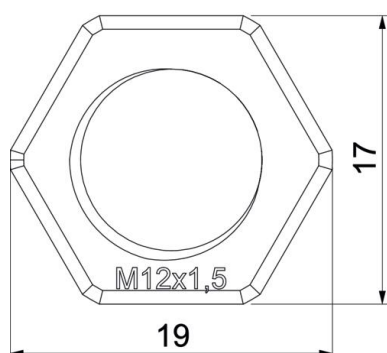

Scheda tecnica

Controdado, filettatura metrica, grigio argento

Codice articolo: 2048752

Controdado secondo DIN 46319, con filettatura metrica secondo IEC 423.

PA Poliammide

Dati anagrafici

Codice articolo	2048752
Tipo	116 M12 SGR PA
Sigla 1	Dado di bloccaggio
Produttore	OBO
Dimensione	M12
Colore	grigio argento; RAL 7001
Materiale	Poliammide
Unità VK più piccola	100
Unità	Pezzo
Peso	0,078 kg
Unità di peso	kg/100 Pz.

Scheda tecnica

Controdado, filettatura metrica, grigio argento

Codice articolo: 2048752

Misure

Dimensione e	19 mm
Dimensione L	5 mm

Dati tecnici

Filettatura	M12_x_1,5
Tipo filettatura	metrica
Dimensioni nominali filettatura metrico/PG	12
Rinforzato con fibre di vetro	no
Priva di alogeni	sì
Resistente agli urti	no
Apertura chiave	17