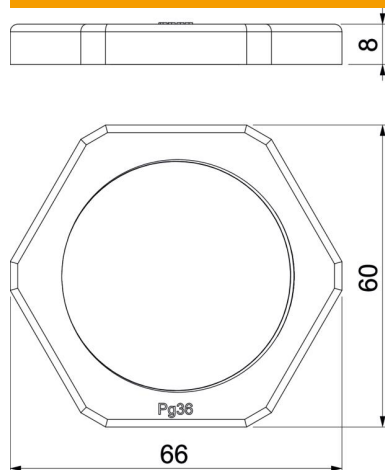

Scheda tecnica

Controdado, filettatura PG, grigio chiaro

Codice articolo: 2048361

Controdado secondo DIN 46320, con filettatura PG secondo DIN 40430.

PA Poliammide

Dati anagrafici

Codice articolo	2048361
Tipo	116 VDE PG36 PA
Sigla 1	Dado di bloccaggio
Produttore	OBO
Dimensione	PG36
Colore	grigio chiaro; RAL 7035
Materiale	Poliammide
Unità VK più piccola	25
Unità	Pezzo
Peso	1,683 kg
Unità di peso	kg/100 Pz.

Scheda tecnica

Controdado, filettatura PG, grigio chiaro

Codice articolo: 2048361

Misure

Dimensione e	66 mm
Dimensione L	8 mm

Dati tecnici

Filettatura	Pg_36
Tipo filettatura	Pg
Dimensioni nominali filettatura metrico/PG	36
Rinforzato con fibre di vetro	no
Priva di alogeni	si
Resistente agli urti	no
Apertura chiave	60