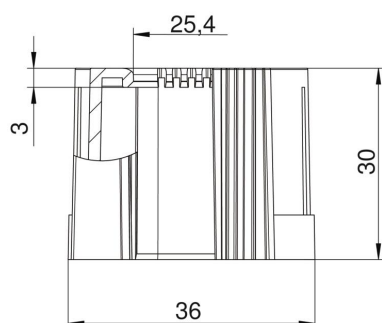

Scheda tecnica

Boccola terminale, apribile, metrica, grigio chiaro

Codice articolo: 2047855

Boccola terminale apribile, metrica, per l'innesto su tubi per installazioni elettriche.

Può essere utilizzata per riparazioni su impianti pre-esistenti, secondo la norma vigente. Non è quindi necessario scollegare i cavi per effettuare il montaggio.

PE Polietilene

Dati anagrafici

Codice articolo	2047855
Tipo	129 TB M32
Sigla 1	Boccola terminale, separabile
Sigla 2	metrico
Produttore	OBO
Dimensione	M32
Colore	grigio chiaro; RAL 7035
Materiale	Polietilene
Unità VK più piccola	50
Unità	Pezzo
Peso	0,656 kg
Unità di peso	kg/100 Pz.

Scheda tecnica

Boccola terminale, apribile, metrica, grigio chiaro

Codice articolo: 2047855

Misure

Dimensione D1	36 mm
Dimensione D2	25,4 mm
Dimensione L1	30 mm
Dimensione L2	3 mm

Dati tecnici

Versione	Connessione
per diametro tubo	32 mm
Dimensione	M32
Priva di alogeni	sì
Superficie spazzolata	no
Superficie lucida	no