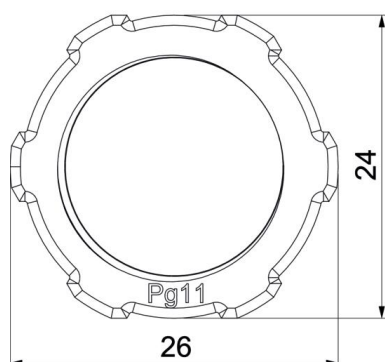

### Dati anagrafici

Codice articolo	2043114
Sigla 1	Dado di bloccaggio
Produttore	OBO
Dimensione	PG11
Colore	grigio chiaro; RAL 7035
Materiale	Polistirolo
Unità VK più piccola	100
Unità	Pezzo
Peso	0,113 kg
Unità di peso	kg/100 Pz.
Impronta CO (GWP) dalla culla al cancello	0,0062 kg COe / 1 Pezzo

## Misure

Dimensione e	26 mm
Dimensione L	5 mm

## Dati tecnici

Filettatura	Pg_11
Tipo filettatura	Pg
Dimensioni nominali filettatura metrico/PG	11
Rinforzato con fibre di vetro	no
Priva di alogeni	sì
Resistente agli urti	sì
Apertura chiave	24