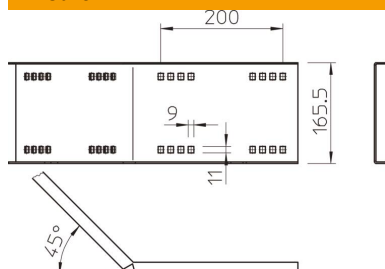

Scheda tecnica

Connettore angolare 45°, orizzontale, interno, FS

Codice articolo: 6227902

Connettore angolare 45°, interno, per il fissaggio di passerelle a grande portata dei tipi WKSG e WKLG con bordo di altezza pari a 160 mm. Incluse viti, rondelle e dadi.

St Acciaio

FS zincato in continuo

Dati anagrafici

Codice articolo	6227902
Sigla 1	Giunto angolare 45°interno
Sigla 2	per sistemi grande portata 160
Produttore	OBO
Dimensione	160x500
Materiale	Acciaio
Superficie	zincato in continuo
Norma per superfici	DIN EN 10346
Unità VK più piccola	1
Unità	Pezzo
Peso	234 kg
Unità di peso	kg/100 Pz.

Scheda tecnica

Connettore angolare 45°, orizzontale, interno, FS

Codice articolo: 6227902

Misure

Lunghezza	540 mm
Larghezza	20 mm
Altezza	160 mm
Spessore lamiera	2,5 mm

Dati tecnici

Versione	Giunto angolare
Mantenimento funzionale	no
Adatto per passerelle grigliate	no
Adatto per passerelle portacavi	sì
Adatto per passerelle	sì
Adatto per sistemi portacavi con altezza pari a	160 mm
Giunto snodato orizzontale	no
Giunto snodato verticale	no
Acciaio inossidabile, decapato	no
Tipo di collegamento	Connettore a vite