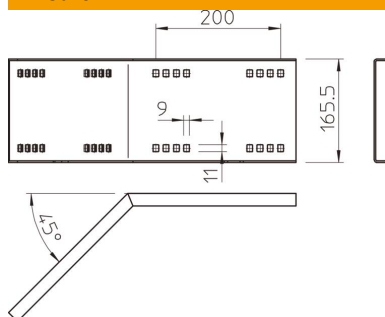

### Dati anagrafici

Codice articolo	6227856
Sigla 1	Giunto angolare 45° esterno
Sigla 2	per sistemi grande portata 160
Produttore	OBO
Dimensione	160x500
Materiale	Acciaio
Superficie	zincato in continuo
Norma per superfici	DIN EN 10346
Unità VK più piccola	1
Unità	Pezzo
Peso	234 kg
Unità di peso	kg/100 Pz.

## Misure

Lunghezza	540 mm
Larghezza	20 mm
Altezza	160 mm
Spessore lamiera	2,5 mm