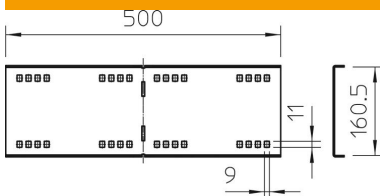

## Connettore angolare FS

Codice articolo: 6227832

Connettore angolare per il fissaggio di passerelle a grande portata dei tipi WKSG e WKLG con bordo di altezza pari a 160 mm.  
Incluse viti, rondelle e dadi.

### Dati anagrafici

Codice articolo	6227832
Sigla 1	Giunto angolare
Sigla 2	per sistemi grande portata 160
Produttore	OBO
Dimensione	160x500
Materiale	Acciaio
Superficie	zincato in continuo
Norma per superfici	DIN EN 10346
Unità VK più piccola	2
Unità	Pezzo
Peso	199,8 kg
Unità di peso	kg/100 Pz.

### Misure

Lunghezza	500 mm
Larghezza	20 mm
Altezza	160 mm
Spessore lamiera	2,5 mm