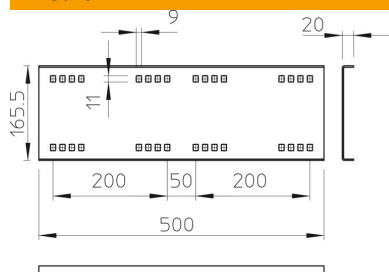

Scheda tecnica

Connettore lineare A4

Codice articolo: 6227730

Connettore lineare per il fissaggio di passerelle a grande portata dei tipi WKSG e WKLG con bordo di altezza pari a 160 mm.
Incluse viti, rondelle e dadi.

A4 Acciaio legato, INOX 1.4571

2B non trattato, ulteriore trattamento

Dati anagrafici

Codice articolo	6227730
Sigla 1	Connettore lineare
Sigla 2	per sistemi grande portata 160
Produttore	OBO
Dimensione	160x500
Materiale	Acciaio legato, INOX 1.4571
Superficie	non trattato, ulteriore trattamento
Norma per superfici	
Unità VK più piccola	2
Unità	Pezzo
Peso	250 kg
Unità di peso	kg/100 Pz.

Scheda tecnica

Connettore lineare A4

Codice articolo: 6227730

Misure

Lunghezza	500 mm
Larghezza	20 mm
Altezza	160 mm
Spessore lamiera	2,5 mm

Dati tecnici

Versione	Giunzioni lineari
Mantenimento funzionale	no
Adatto per passerelle grigliate	no
Adatto per passerelle portacavi	sì
Adatto per passerelle	sì
Adatto per sistemi portacavi con altezza pari a	160 mm
Giunto snodato orizzontale	no
Giunto snodato verticale	no
Acciaio inossidabile, decapato	no
Tipo di collegamento	Connettore a vite