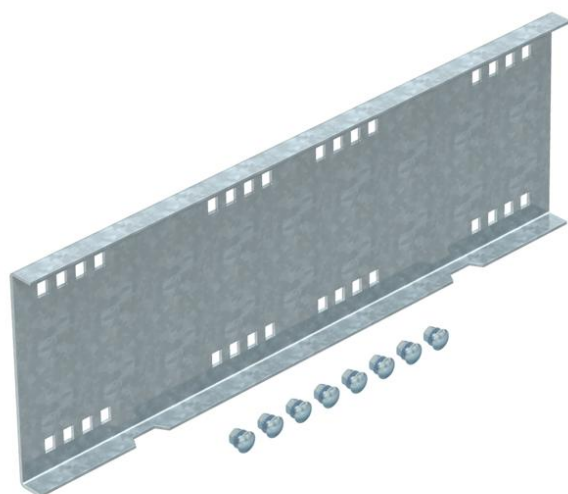

Scheda tecnica

Connettore lineare A4

Codice articolo: 6227730

Connettore lineare per il fissaggio di passerelle a grande portata dei tipi WKSG e WKLG con bordo di altezza pari a 160 mm.
Incluse viti, rondelle e dadi.

A4 Acciaio legato, INOX 1.4571

2B non trattato, ulteriore trattamento

Dati anagrafici

Codice articolo	6227730
Sigla 1	Connettore lineare
Sigla 2	per sistemi grande portata 160
Produttore	OBO
Dimensione	160x500
Materiale	Acciaio legato, INOX 1.4571
Superficie	non trattato, ulteriore trattamento
Norma per superfici	
Unità VK più piccola	2
Unità	Pezzo
Peso	250 kg
Unità di peso	kg/100 Pz.

Scheda tecnica

Connettore lineare A4

Codice articolo: 6227730

Misure

Lunghezza	500 mm
Larghezza	20 mm
Altezza	160 mm
Spessore lamiera	2,5 mm

Dati tecnici

Versione	Giunzioni lineari
Mantenimento funzionale	no
Adatto per passerelle grigliate	no
Adatto per passerelle portacavi	sì
Adatto per passerelle	sì
Adatto per sistemi portacavi con altezza pari a	160 mm
Giunto snodato orizzontale	no
Giunto snodato verticale	no
Acciaio inossidabile, decapato	no
Tipo di collegamento	Connettore a vite