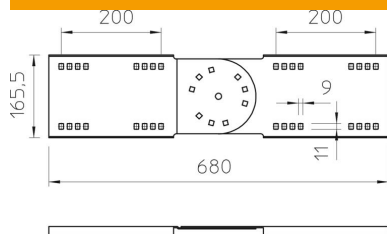

Scheda tecnica

Giunto snodato FS

Codice articolo: 6227953

Connettore regolabile per il fissaggio di passerelle a grande portata dei tipi WKSG e WKLG con bordo di altezza pari a 160 mm.
Incluse viti, rondelle e dadi.

St Acciaio

FS zincato in continuo

Dati anagrafici

Codice articolo	6227953
Sigla 1	Connettore regolabile
Sigla 2	per sistemi grande portata 160
Produttore	OBO
Dimensione	160x680
Materiale	Acciaio
Superficie	zincato in continuo
Norma per superfici	DIN EN 10346
Unità VK più piccola	2
Unità	Pezzo
Peso	306,1 kg
Unità di peso	kg/100 Pz.

Misure

Lunghezza	680 mm
Larghezza	20 mm
Altezza	160 mm
Spessore lamiera	2,5 mm

Scheda tecnica

Giunto snodato FS

Codice articolo: 6227953

Dati tecnici

Versione	Giunzioni lineari
Mantenimento funzionale	no
Adatto per passerelle grigliate	no
Adatto per passerelle portacavi	sì
Adatto per passerelle	sì
Adatto per sistemi portacavi con altezza pari a	160 mm
Giunto snodato orizzontale	no
Giunto snodato verticale	sì
Acciaio inossidabile, decapato	no
Tipo di collegamento	Connettore a vite