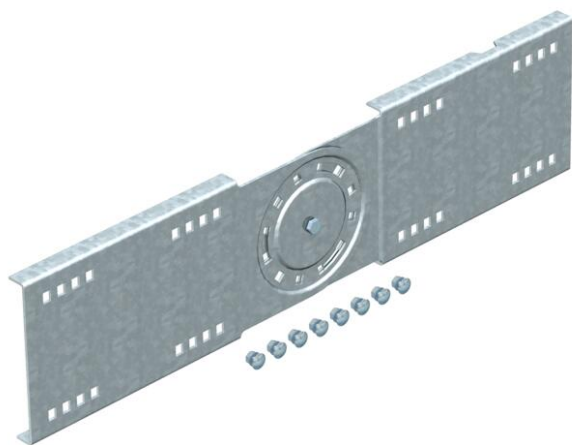

Scheda tecnica

Giunto snodato FS

Codice articolo: 6227953

Connettore regolabile per il fissaggio di passerelle a grande portata dei tipi WKSG e WKLG con bordo di altezza pari a 160 mm.
Incluse viti, rondelle e dadi.

St Acciaio

FS zincato in continuo

Dati anagrafici

Codice articolo	6227953
Sigla 1	Connettore regolabile
Sigla 2	per sistemi grande portata 160
Produttore	OBO
Dimensione	160x680
Materiale	Acciaio
Superficie	zincato in continuo
Norma per superfici	DIN EN 10346
Unità VK più piccola	2
Unità	Pezzo
Peso	306,1 kg
Unità di peso	kg/100 Pz.

Misure

Lunghezza	680 mm
Larghezza	20 mm
Altezza	160 mm
Spessore lamiera	2,5 mm

Scheda tecnica

Giunto snodato FS

Codice articolo: 6227953

Dati tecnici

Versione	Giunzioni lineari
Mantenimento funzionale	no
Adatto per passerelle grigliate	no
Adatto per passerelle portacavi	sì
Adatto per passerelle	sì
Adatto per sistemi portacavi con altezza pari a	160 mm
Giunto snodato orizzontale	no
Giunto snodato verticale	sì
Acciaio inossidabile, decapato	no
Tipo di collegamento	Connettore a vite