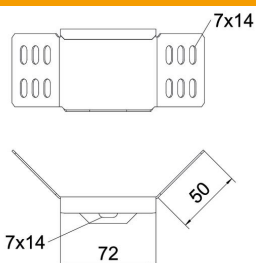

Dati anagrafici

Codice articolo	6042910
Tipo	WKV 60 FT
Sigla 1	Giunto angolare
Sigla 2	per passerella
Produttore	OBO
Materiale	Acciaio
Superficie	zincato a caldo per immersione
Norma per superfici	DIN EN ISO 1461
Unità VK più piccola	5
Unità	Pezzo
Peso	15,8 kg
Unità di peso	kg/100 Pz.

Scheda tecnica

Connettore angolare 60 FT

Codice articolo: 6042910

Misure

Lunghezza	72 mm
Larghezza	50 mm
Altezza	62 mm
Altezza	2 in
Spessore lamiera	1,25 mm

Dati tecnici

Versione	Giunto angolare
Mantenimento funzionale	no
Adatto per passerelle grigliate	no
Adatto per passerelle portacavi	no
Adatto per passerelle	sì
Adatto per sistemi portacavi con altezza pari a	60 mm
Giunto snodato orizzontale	no
Giunto snodato verticale	no
Acciaio inossidabile, decapato	no
Tipo di collegamento	Connettore a vite