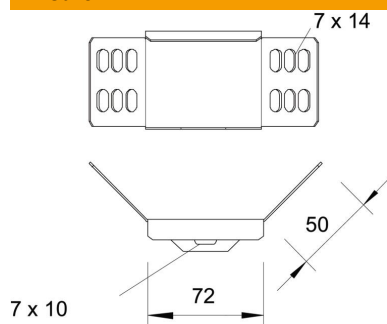

Codice articolo	6043062
Sigla 1	Giunto angolare
Sigla 2	per passerella
Produttore	OBO
Materiale	Acciaio
Super- ficie	zincato in continuo
Norma per superfici	DIN EN 10346
Unità VK più piccola	5
Unità	Pezzo
Peso	14,7 kg
Unità di peso	kg/100 Pz.

Scheda tecnica

Connettore angolare 60 FS

Codice articolo: 6043062

Misure

Lunghezza	72 mm
Larghezza	50 mm
Altezza	62 mm
Altezza	2 in
Spessore lamiera	1,25 mm

Dati tecnici

Versione	Giunto angolare
Mantenimento funzionale	no
Adatto per passerelle grigliate	no
Adatto per passerelle portacavi	no
Adatto per passerelle	sì
Adatto per sistemi portacavi con altezza pari a	60 mm
Giunto snodato orizzontale	no
Giunto snodato verticale	no
Acciaio inossidabile, decapato	no
Tipo di collegamento	Connettore a vite