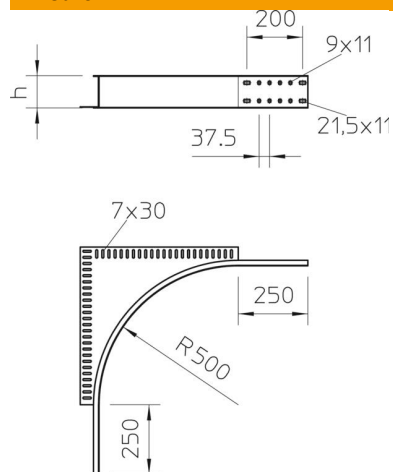

Scheda tecnica

Giunto angolare 160 FT

Codice articolo: 6098864

Connettore angolare per passerelle e scale a grande portata con bordo di altezza pari a 160 mm.

CE

St Acciaio

FT zincato a caldo per immersione

Dati anagrafici

Codice articolo	6098864
Tipo	WEAS 160 FT
Sigla 1	Giunto angolare
Produttore	OBO
Dimensione	160
Materiale	Acciaio
Superficie	zincato a caldo per immersione
Norma per superfici	DIN EN ISO 1461
Unità VK più piccola	1
Unità	Pezzo
Peso	669 kg
Unità di peso	kg/100 Pz.

Scheda tecnica

Giunto angolare 160 FT

Codice articolo: 6098864

Misure

Altezza	160 mm
Dimensione h	160 mm

Dati tecnici

Versione connettore	senza connettore
Mantenimento funzionale	no
Acciaio inossidabile, decapato	no
Tipo di giunto sistema portacavi	avvitato