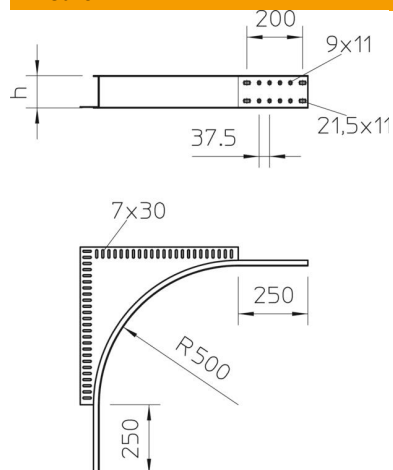

## Giunzione angolare 160 FS

Codice articolo: 6098860

Connettore angolare per passerelle e scale a grande portata con bordo di altezza pari a 160 mm.

CE

**St** Acciaio

**FS** zincato in continuo

### Dati anagrafici

Codice articolo	6098860
Tipo	WEAS 160 FS
Sigla 1	Giunto angolare
Produttore	OBO
Dimensione	160
Materiale	Acciaio
Superficie	zincato in continuo
Norma per superfici	DIN EN 10346
Unità VK più piccola	1
Unità	Pezzo
Peso	632 kg
Unità di peso	kg/100 Pz.

## Giunzione angolare 160 FS

Codice articolo: 6098860

### Misure

Altezza	160 mm
Dimensione h	160 mm