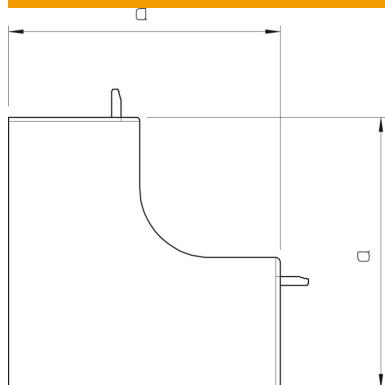

### Dati anagrafici

Codice articolo	6160360
Tipo	WDK HI60210CW
Sigla 1	Coperchio angolo interno
Produttore	OBO
Dimensione	60x210mm
Colore	bianco crema; RAL 9001
Materiale	Polivinilcloruro
Unità VK più piccola	2
Unità	Pezzo
Peso	17,594 kg
Unità di peso	kg/100 Pz.

### Misure

Lunghezza	130 mm
Larghezza	210 mm
Altezza	60 mm
Dimensione a	130 mm